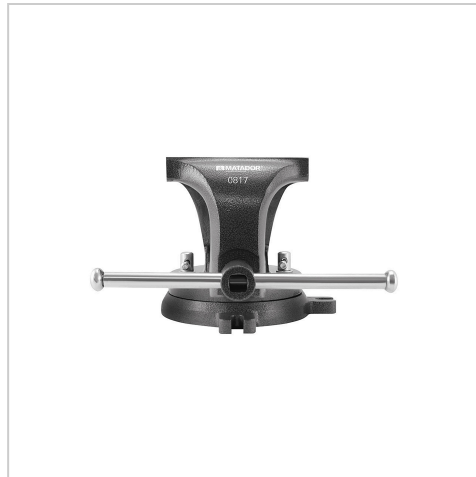

0817 Imadło równoległe, kute, 125 mm, MATADOR kod artykułu: 08170125

0817 Imadło równoległe, kute, 125 mm, MATADOR kod artykułu: 08170125**Beschreibung:****Kute, nie odlewane.**

Zbudowane dla pokoleń. Nasz klasyk.

Klasyk dla każdego warsztatu: W pełni **kute z wysokiej jakości stali imadło równoległe z hartowanymi indukcyjnie i szlifowanymi szczękami z frezowanymi zębami. Duże, hartowane kowadło. Walcowany, dwustopniowy gwint trapezowy dla precyzyjnej i szybkiej pracy. Zintegrowane szczęki do mocowania rur. Łożysko wrzeciona zabezpieczone przed zabrudzeniem i uszkodzeniem. Szerokość mocowania większa niż szerokość szczęk dla większego komfortu. Dostarczana ze stołem obrotowym 360°.**