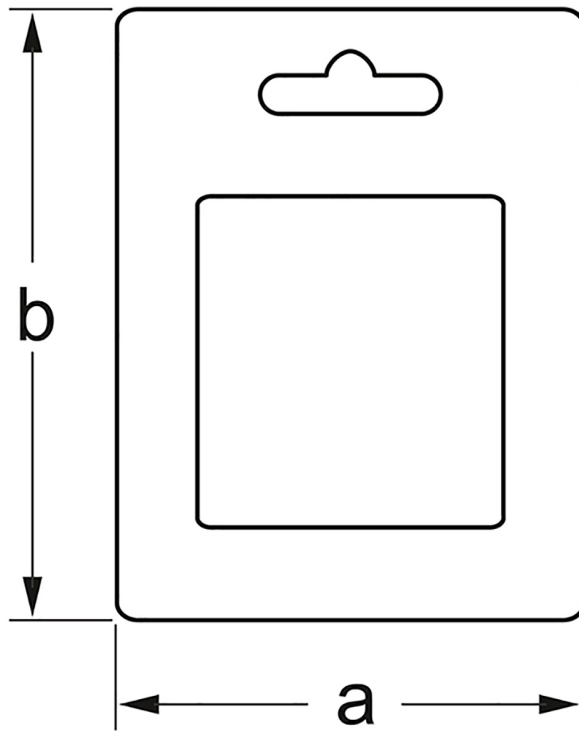

2090 Zestaw nasadek, 3 szt, 6,3 mm (1/4"): E8/10/11, MATADOR kod artykułu: 20909030

2090 Zestaw nasadek, 3 szt, 6,3 mm (1/4"): E8/10/11, MATADOR kod artykułu: 20909030

Beschreibung:

Nasadki (zewnętrzne TORX®). Do pracy ręcznej z grzechotką i elementami łączącymi. Napęd kwadratowy zgodnie z DIN 3120, C 6,3 / ISO 1174.

2090 Zestaw nasadek, 3 szt, 6,3 mm (1/4"): E8/10/11, MATADOR kod artykułu: 20909030

Technische Daten

Hersteller-Nr.: 2090 9030

EAN: 4040674185494

Breite: 75 mm

Höhe: 30 mm

Länge: 95 mm

Gewicht: 0.065 kg
