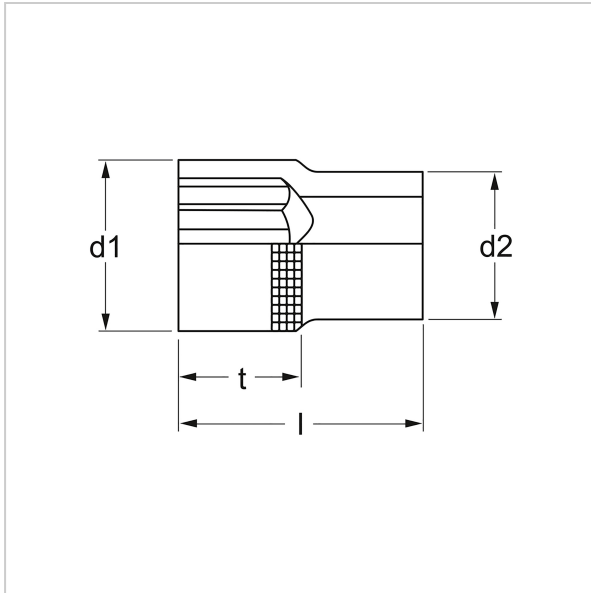

3075 Nasadka, 12-punktowa, 10 mm (3/8"): 5/8" AF, MATADOR Kod artykułu: 30758009

3075 Nasadka, 12-punktowa, 10 mm (3/8"): 5/8" AF, MATADOR Kod artykułu: 30758009

Beschreibung:

Klucz nasadowy, 12-kt. mm, imperialny. Do śrub z łbem sześciokątnym. Do obsługi ręcznej z grzechotką i elementami łączącymi. Napęd czworokątny wg DIN 3120, C 10 / ISO 1174. Z profilem sześciokątnym. Z łatwym do uchwycenia radełkowaniem krzyżowym. Ze stali chromowo-wanadowej. Wszystkie nasadki z powłoką MATADOR Super Chrome dla dokładniejszego wykończenia powierzchni i silnej odporności na uszkodzenia, zarysowania itp. Z SmartDrive², profil, chroni łby śrub i nakrętek poprzez przeniesienie siły na boki.

Technische Daten

Hersteller-Nr.: 30758000M

Breite: 80 mm

Höhe: 17 mm

Länge: 80 mm

Gewicht: 0.026 kg