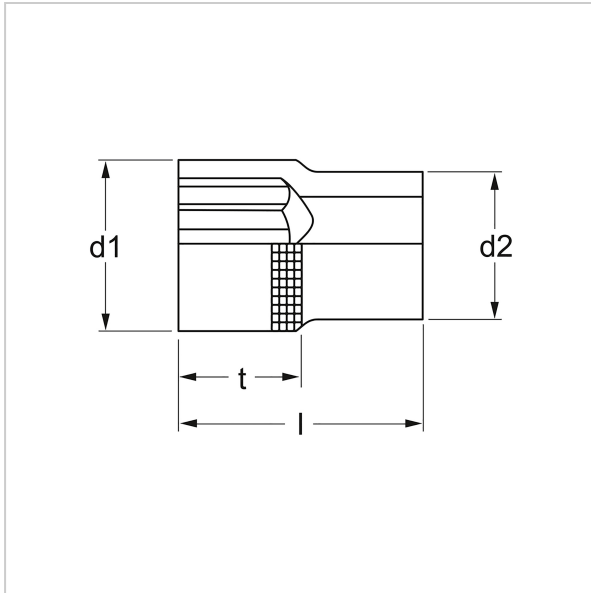

**3075** Nasadka, 12-punktowa, 10 mm (3/8"): 7/8" AF, MATADOR Kod artykułu: 30758013

**3075** Nasadka, 12-punktowa, 10 mm (3/8"): 7/8" AF, MATADOR Kod artykułu: 30758013

**Beschreibung:**

Klucz nasadowy, 12-kt. mm, imperialny. Do śrub z łbem sześciokątnym. Do obsługi ręcznej z grzechotką i elementami łączącymi. Napęd czworokątny wg DIN 3120, C 10 / ISO 1174. Z profilem sześciokątnym. Z łatwym do uchwycenia radełkowaniem krzyżowym. Ze stali chromowo-wanadowej. Wszystkie nasadki z powłoką MATADOR Super Chrome dla dokładniejszego wykończenia powierzchni i silnej odporności na uszkodzenia, zarysowania itp. Z SmartDrive<sup>2</sup>, profil, chroni łby śrub i nakrętek poprzez przeniesienie siły na boki.

**Technische Daten**

Hersteller-Nr.: 30758000M

Breite: 80 mm

Höhe: 17 mm

Länge: 80 mm

Gewicht: 0.026 kg