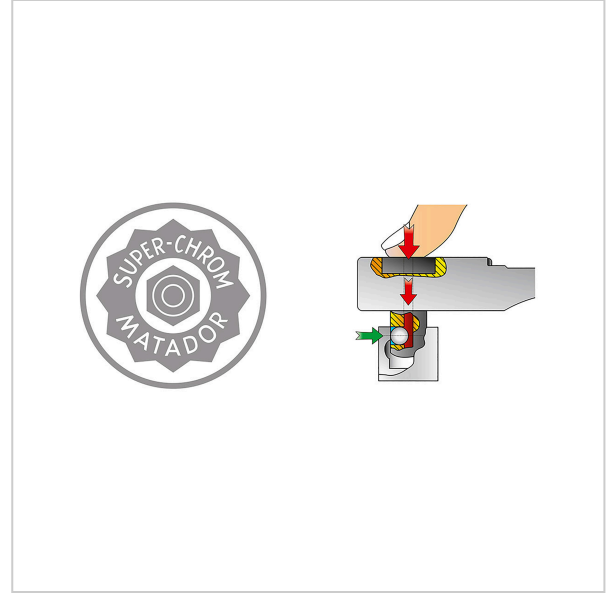

4075 Klucz nasadowy, sześciokątny, 12,5 mm (1/2"): 9 mm, MATADOR Kod artykułu: 40750090

4075 Klucz nasadowy, sześciokątny, 12,5 mm (1/2"): 9 mm, MATADOR Kod artykułu: 40750090

Beschreibung:

Wkładka do klucza nasadowego, metryczna. Do śrub z łbem sześciokątnym. Do obsługi ręcznej z grzechotką i elementami łączącymi. Napęd czworokątny wg DIN 3120, C 12,5 / ISO 1174. Z profilem sześciokątnym. Z łatwym do uchwycenia radełkowaniem krzyżowym. Ze stali chromowo-wanadowej. Wszystkie nasadki z powłoką MATADOR Super Chrome dla lepszej jakości powierzchni i dużej odporności na uszkodzenia, zarysowania itp. Z SmartDrive², profil, chroni łby śrub i nakrętek poprzez przeniesienie siły na boki.

Technische Daten

Hersteller-Nr.: 40750000M

Breite: 80 mm

Höhe: 22 mm

Länge: 80 mm

Gewicht: 0.045 kg