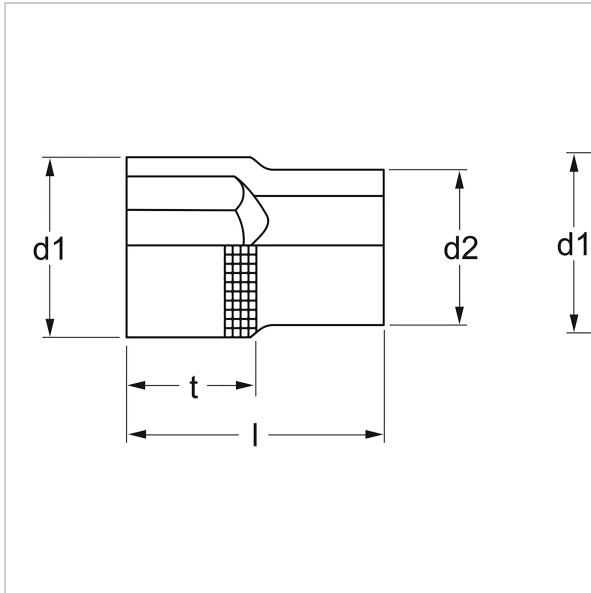

**4075** Klucz nasadowy, 12-kt, 12,5 mm (1/2"): 15/32" AF, MATADOR kod artykułu: 40758003

**4075** Klucz nasadowy, 12-kt, 12,5 mm (1/2"): 15/32" AF, MATADOR kod artykułu: 40758003

**Beschreibung:**

Wkładka do klucza nasadowego, calowa. Do śrub z łbem sześciokątnym. Do obsługi ręcznej z grzechotką i elementami łączącymi. Napęd czworokątny wg DIN 3120, C 12,5 / ISO 1174. Z podwójnym profilem sześciokątnym. Z antypoślizgowym radełkowaniem krzyżowym. Ze stali chromowo-wanadowej. Wszystkie nasadki z powłoką MATADOR Super Chrome dla dokładniejszego wykończenia powierzchni i silnej odporności na uszkodzenia, zarysowania itp. Z SmartDrive<sup>2</sup>, profil, chroni łby śrub i nakrętek poprzez przeniesienie siły na boki.

**Technische Daten**

Hersteller-Nr.: 40758000M

Breite: 80 mm

Höhe: 22 mm

Länge: 80 mm

Gewicht: 0.05 kg