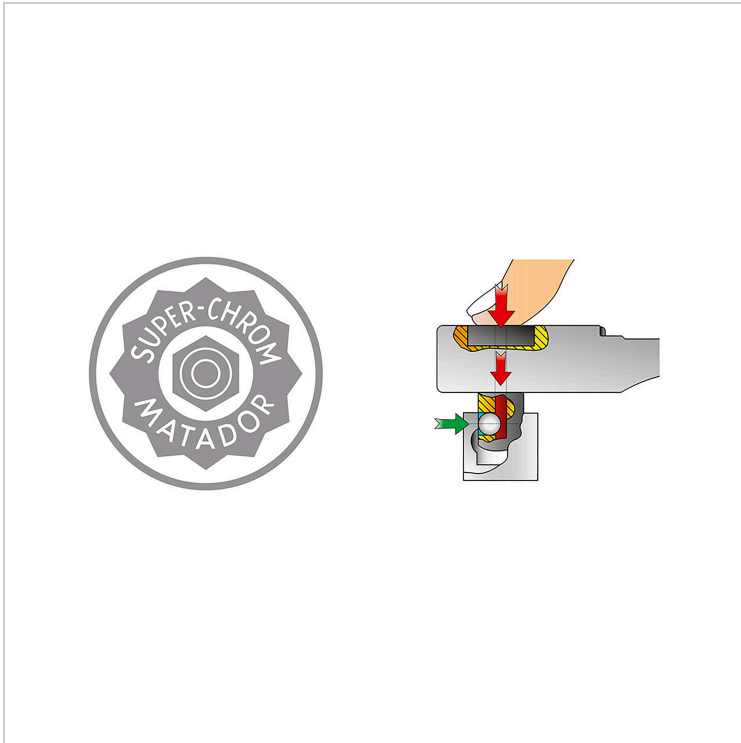

4081 Klucz nasadowy, sześciokątny, długi, 12,5 mm (1/2"): 15 mm, MATADOR kod artykułu: 40810150

4081 Klucz nasadowy, sześciokątny, długi, 12,5 mm (1/2"): 15 mm, MATADOR kod artykułu: 40810150

Beschreibung:

Klucz nasadowy, metryczny, wersja długa. Do śrub z łbem sześciokątnym. Do obsługi ręcznej z grzechotką i elementami łączącymi. Napęd czworokątny wg DIN 3120, C 12,5 / ISO 1174. Z profilem sześciokątnym. Z łatwym do uchwycenia radełkowaniem krzyżowym. Ze stali chromowo-wanadowej. Wszystkie nasadki z powłoką MATADOR Super Chrome dla dokładniejszego wykończenia powierzchni i silnej odporności na uszkodzenia, zarysowania itp. Z SmartDrive², profil, chroni łby śrub i nakrętek poprzez przeniesienie siły na boki.

Technische Daten

Hersteller-Nr.:	40810100M
Breite:	80 mm
Höhe:	22 mm
Länge:	80 mm
Gewicht:	0.085 kg

4081 Klucz nasadowy, sześciokątny, długi, 12,5 mm (1/2"): 15 mm, MATADOR kod artykułu: 40810150