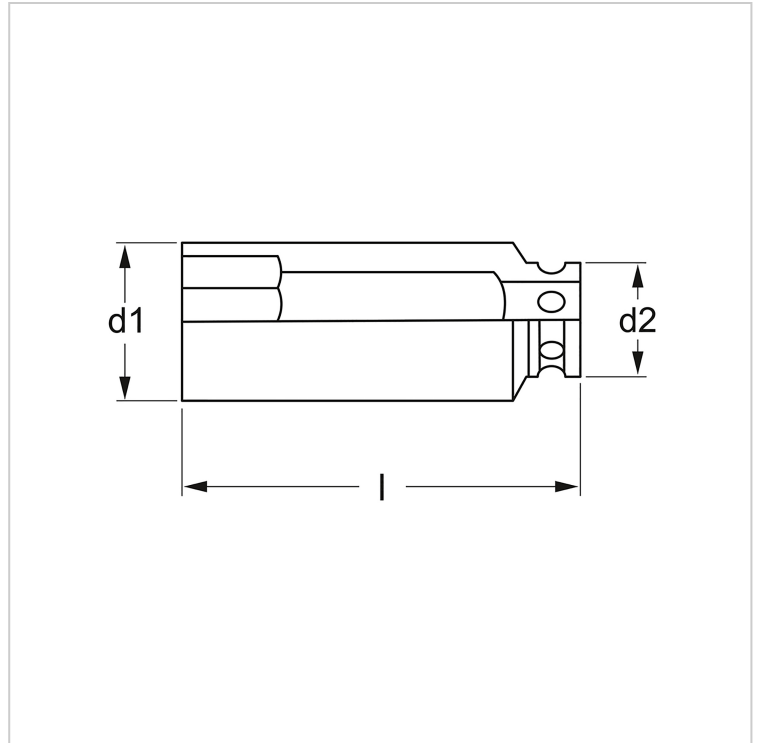

4081 Klucz nasadowy, sześciokątny, długi, 12,5 mm (1/2"): 15 mm, MATADOR kod artykułu: 40810150

4081 Klucz nasadowy, sześciokątny, długi, 12,5 mm (1/2"): 15 mm, MATADOR kod artykułu: 40810150

Beschreibung:

Klucz nasadowy, metryczny, wersja długa. Do śrub z łbem sześciokątnym. Do obsługi ręcznej z grzechotką i elementami łączącymi. Napęd czworokątny wg DIN 3120, C 12,5 / ISO 1174. Z profilem sześciokątnym. Z łatwym do uchwycenia radełkowaniem krzyżowym. Ze stali chromowo-wanadowej. Wszystkie nasadki z powłoką MATADOR Super Chrome dla dokładniejszego wykończenia powierzchni i silnej odporności na uszkodzenia, zarysowania itp. Z SmartDrive², profil, chroni łby śrub i nakrętek poprzez przeniesienie siły na boki.

Technische Daten

Hersteller-Nr.:	40810100M
Breite:	80 mm
Höhe:	22 mm
Länge:	80 mm
Gewicht:	0.085 kg

4081 Klucz nasadowy, sześciokątny, długi, 12,5 mm (1/2"): 15 mm, MATADOR kod artykułu: 40810150