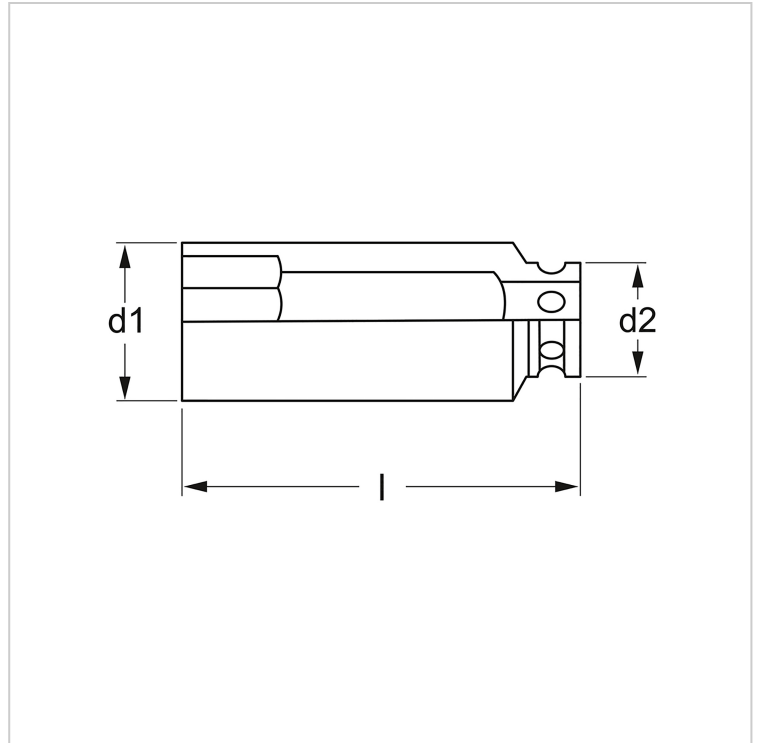

4081 Klucz nasadowy, sześciokątny, długi, 12,5 mm (1/2"): 19 mm, MATADOR kod artykułu: 40810190

4081 Klucz nasadowy, sześciokątny, długi, 12,5 mm (1/2"): 19 mm, MATADOR kod artykułu: 40810190

Beschreibung:

Klucz nasadowy, metryczny, wersja długa. Do śrub z łbem sześciokątnym. Do obsługi ręcznej z grzechotką i elementami łączącymi. Napęd czworokątny wg DIN 3120, C 12,5 / ISO 1174. Z profilem sześciokątnym. Z łatwym do uchwycenia radełkowaniem krzyżowym. Ze stali chromowo-wanadowej. Wszystkie nasadki z powłoką MATADOR Super Chrome dla dokładniejszego wykończenia powierzchni i silnej odporności na uszkodzenia, zarysowania itp. Z SmartDrive², profil, chroni łby śrub i nakrętek poprzez przeniesienie siły na boki.

Technische Daten

Hersteller-Nr.:	40810100M
Breite:	80 mm
Höhe:	22 mm
Länge:	80 mm
Gewicht:	0.085 kg

4081 Klucz nasadowy, sześciokątny, długi, 12,5 mm (1/2"): 19 mm, MATADOR kod artykułu: 40810190