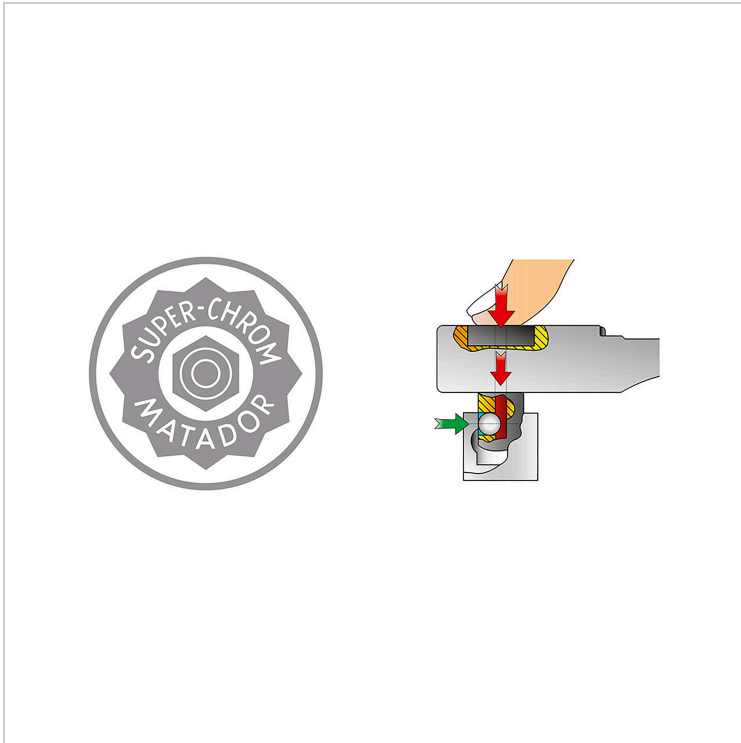

4081 Klucz nasadowy, sześciokątny, długi, 12,5 mm (1/2"): 19 mm, MATADOR kod artykułu: 40810190

4081 Klucz nasadowy, sześciokątny, długi, 12,5 mm (1/2"): 19 mm, MATADOR kod artykułu: 40810190

Beschreibung:

Klucz nasadowy, metryczny, wersja długa. Do śrub z łbem sześciokątnym. Do obsługi ręcznej z grzechotką i elementami łączącymi. Napęd czworokątny wg DIN 3120, C 12,5 / ISO 1174. Z profilem sześciokątnym. Z łatwym do uchwycenia radełkowaniem krzyżowym. Ze stali chromowo-wanadowej. Wszystkie nasadki z powłoką MATADOR Super Chrome dla dokładniejszego wykończenia powierzchni i silnej odporności na uszkodzenia, zarysowania itp. Z SmartDrive², profil, chroni łby śrub i nakrętek poprzez przeniesienie siły na boki.

Technische Daten

Hersteller-Nr.:	40810100M
Breite:	80 mm
Höhe:	22 mm
Länge:	80 mm
Gewicht:	0.085 kg

4081 Klucz nasadowy, sześciokątny, długi, 12,5 mm (1/2"): 19 mm, MATADOR kod artykułu: 40810190