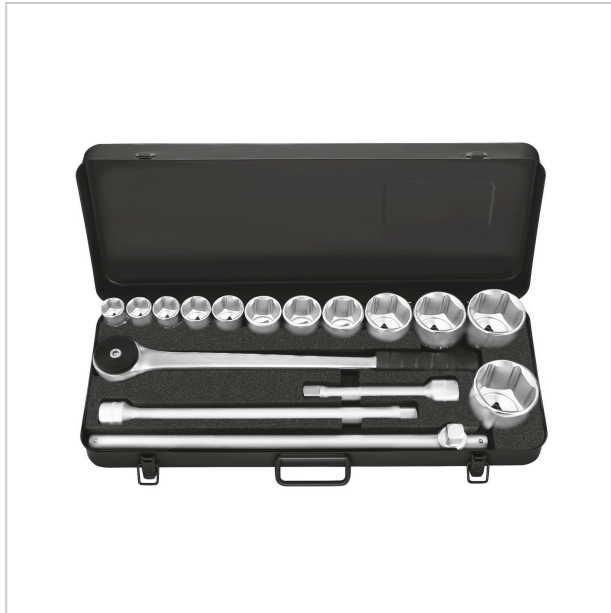

**5143** Zestaw kluczy nasadowych, 12-punktowy, 16-częściowy, 3/4: 22-60 mm, MATADOR Kod artykułu: 51439161

**5143** Zestaw kluczy nasadowych, 12-punktowy, 16-częściowy, 3/4: 22-60 mm, MATADOR Kod artykułu: 51439161

**Beschreibung:**

**Zestawy nasadek MATADOR w rozmiarze 20 mm (3/4").**

Do pojazdów użytkowych i przemysłu ciężkiego.

Zestaw nasadek 16 szt. z grzechotką przelotową lub grzechotką rewersyjną. Zawartość: Gniazda sześciokątne lub podwójne sześciokątne w rozmiarach: 22 - 24 - 27 - 30 - 32 - 36 - 38 - 41 - 46 - 50 - 55 - 60 mm. Rękojeść z suwakiem, przedłużki w zakresie 200, 400 mm. W stabilnej obudowie z blachy stalowej, trwała jakość, lakierowanie proszkowe na czarno. Z czarną wkładką MFS z miękkiej pianki, odporną na oleje i smary, nie grzeje się przy pracy. Ze stali chromowo-wanadowej. Wszystkie gniazda z powłoką SuperChrome dla dokładniejszego wykończenia powierzchni i silnej odporności na uszkodzenia, zarysowania itp. Z profilem SmartDrive, który chroni łby śrub i nakrętek, ponieważ siła jest przenoszona na boki, a nie na narożniki.