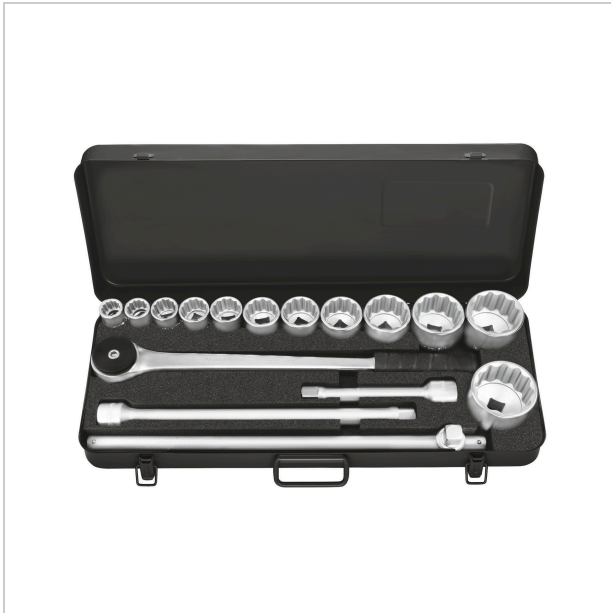

**5143** Zestaw kluczy nasadowych, 12-punktowy, 16-częściowy, 3/4: 22-60 mm, MATADOR Kod artykułu: 51439161

**5143** Zestaw kluczy nasadowych, 12-punktowy, 16-częściowy, 3/4: 22-60 mm, MATADOR Kod artykułu: 51439161

**Beschreibung:**

**Zestawy nasadek MATADOR w rozmiarze 20 mm (3/4").**

Do pojazdów użytkowych i przemysłu ciężkiego.

Zestaw nasadek 16 szt. z grzechotką przelotową lub grzechotką rewersyjną. Zawartość: Gniazda sześciokątne lub podwójne sześciokątne w rozmiarach: 22 - 24 - 27 - 30 - 32 - 36 - 38 - 41 - 46 - 50 - 55 - 60 mm. Rękojeść z suwakiem, przedłużki w zakresie 200, 400 mm. W stabilnej obudowie z blachy stalowej, trwała jakość, lakierowanie proszkowe na czarno. Z czarną wkładką MFS z miękkiej pianki, odporną na oleje i smary, nie grzeje się przy pracy. Ze stali chromowo-wanadowej. Wszystkie gniazda z powłoką SuperChrome dla dokładniejszego wykończenia powierzchni i silnej odporności na uszkodzenia, zarysowania itp. Z profilem SmartDrive, który chroni łby śrub i nakrętek, ponieważ siła jest przenoszona na boki, a nie na narożniki.