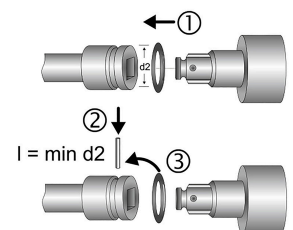

7475 Gniazdo elektryczne, 6-kt., 12,5 mm (1/2"): 14 mm, MATADOR kod artykułu: 74750140

7475 Gniazdo elektryczne, 6-kt., 12,5 mm (1/2"): 14 mm, MATADOR kod artykułu: 74750140

Beschreibung:

Wkładka do klucza nasadowego elektrycznego. Nadaje się do śrub z łbem sześciokątnym. Do pracy maszynowej, nadaje się do wszystkich popularnych wkrętarek pneumatycznych i elektrycznych. Napęd kwadratowy wg DIN 3121, G 12,5 / ISO 1174. MATADOR SmartDrive², profil, chroni łby śrub i nakrętek poprzez przeniesienie siły na boki. Normy: DIN 3129 / ISO 2725-2. ze stali chromowo-molibdenowej. Powierzchnia: fosforanowana manganem.