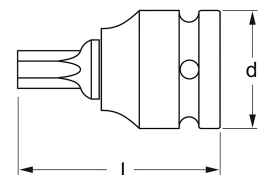

**7492** Końcówka do wkrętarki elektrycznej, TORX®, 12,5 mm (1/2"): TX 40, MATADOR kod artykułu: 74920400

**7492** Końcówka do wkrętarki elektrycznej, TORX®, 12,5 mm (1/2"): TX 40, MATADOR kod artykułu: 74920400

### Beschreibung:

Końcówka do wkrętarki elektrycznej (wewnątrz TORX®). Do pracy maszynowej, nadaje się do wszystkich popularnych wkrętarek pneumatycznych i elektrycznych. Napęd kwadratowy wg DIN 3121, G 12,5 / ISO 1174. Nadaje się do wkrętów wewnętrznych TORX®. Ze stali chromowo-molibdenowej. Powierzchnia: fosforanowana manganem.