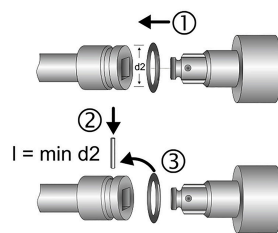

**7492** Końcówka do wkrętarki elektrycznej, TORX®, 12,5 mm (1/2"): TX 40, MATADOR kod artykułu: 74920400

**7492** Końcówka do wkrętarki elektrycznej, TORX®, 12,5 mm (1/2"): TX 40, MATADOR kod artykułu: 74920400

### Beschreibung:

Końcówka do wkrętarki elektrycznej (wewnątrz TORX®). Do pracy maszynowej, nadaje się do wszystkich popularnych wkrętarek pneumatycznych i elektrycznych. Napęd kwadratowy wg DIN 3121, G 12,5 / ISO 1174. Nadaje się do wkrętów wewnętrznych TORX®. Ze stali chromowo-molibdenowej. Powierzchnia: fosforanowana manganem.