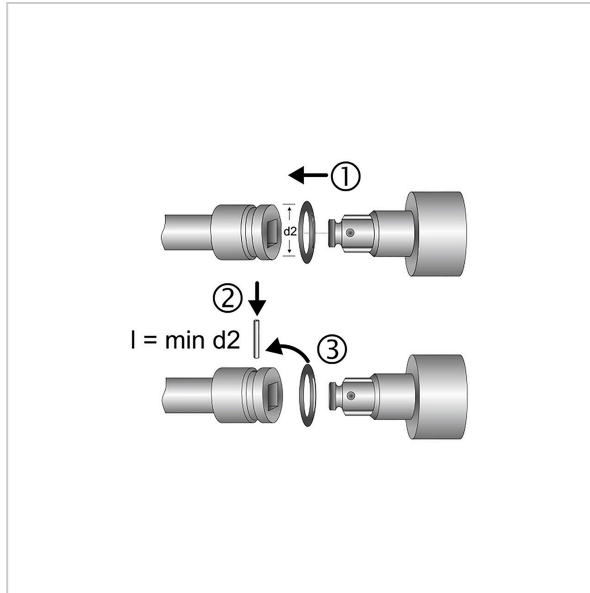

7581

Końcówka do gniazda elektrycznego, sześciokątna, długa, 20 mm (3/4"): 27 mm, MATADOR kod artykułu: 75810270

**7581**

Końcówka do gniazda elektrycznego, sześciokątna, długa, 20 mm (3/4"): 27 mm, MATADOR kod artykułu: 75810270

**Beschreibung:**

Wkładka do klucza nasadowego elektrycznego, wersja długa. Nadaje się do śrub z łbem sześciokątnym. Do pracy maszynowej, nadaje się do wszystkich popularnych wkrętarek pneumatycznych i elektrycznych. Napęd kwadratowy wg DIN 3121, G 20 / ISO 1174. z MATADOR SmartDrive<sup>2</sup>, profil. SmartDrive<sup>2</sup>, profil, chroni łby śrub i nakrętek poprzez przeniesienie siły na boki. Normy: DIN 3129 / ISO 2725-2. ze stali chromowo-molibdenowej. Powierzchnia: fosforanowana manganem.

**Technische Daten**

Hersteller-Nr.: 75810000M

Gewicht: 0.88 kg