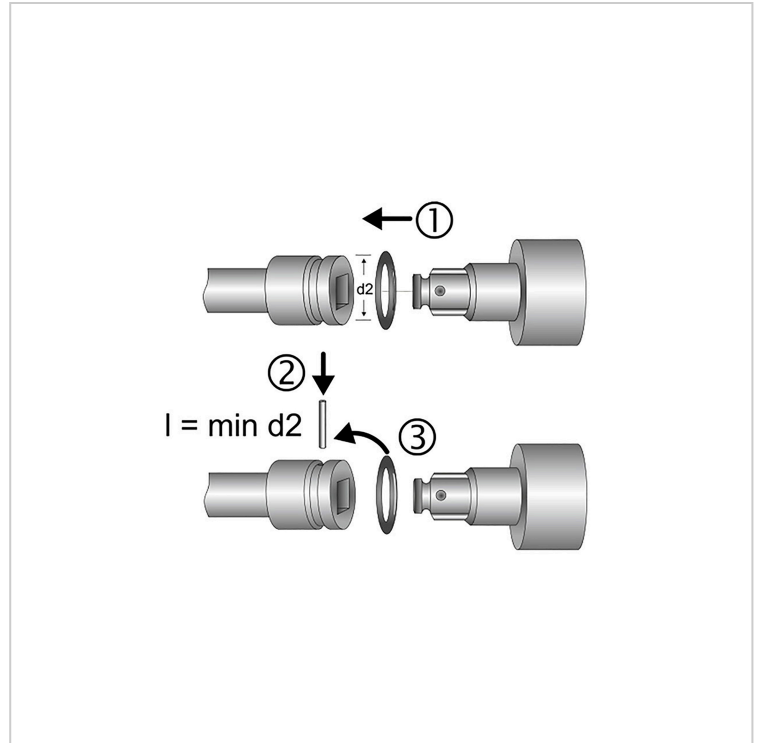

7592 Końcówka do wkrętarki elektrycznej, TORX®, 20 mm (3/4"): TX 100, MATADOR kod artykułu: 75921000

7592 Końcówka do wkrętarci elektrycznej, TORX®, 20 mm (3/4"): TX 100, MATADOR kod artykułu: 75921000

Beschreibung:

Końcówka do wkrętarci elektrycznej (wewnątrz TORX®). Do pracy maszynowej, nadaje się do wszystkich popularnych wkrętarek pneumatycznych i elektrycznych. Napęd kwadratowy zgodnie z DIN 3121, G 20 / ISO 1174. Nadaje się do wkrętów wewnętrznych TORX®. Ze stali chromowo-molibdenowej. Powierzchnia: fosforanowana manganem.