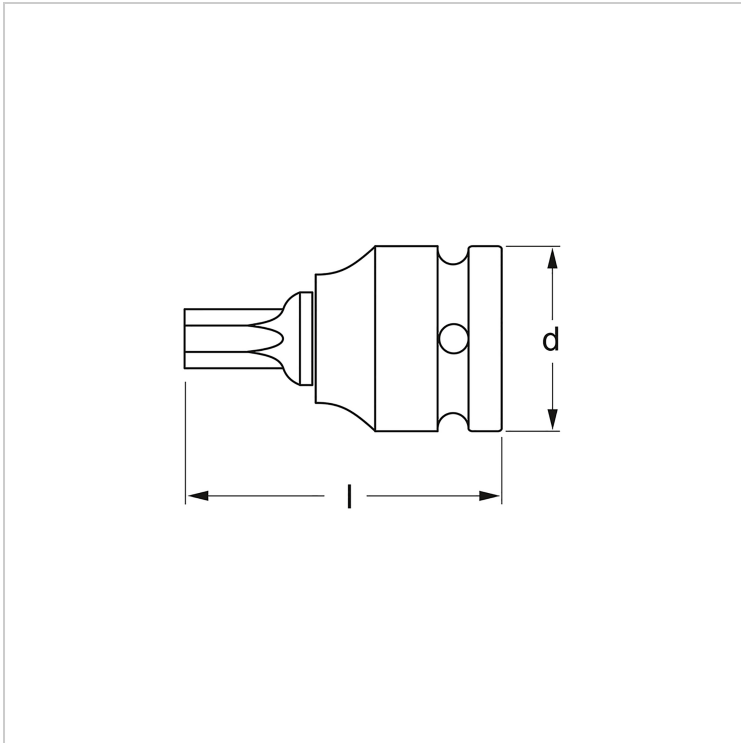

7592 Końcówka do wkrętarki elektrycznej, TORX®, 20 mm (3/4"): TX 100, MATADOR kod artykułu: 75921000

7592 Końcówka do wkrętarci elektrycznej, TORX®, 20 mm (3/4"): TX 100, MATADOR kod artykułu: 75921000

Beschreibung:

Końcówka do wkrętarci elektrycznej (wewnątrz TORX®). Do pracy maszynowej, nadaje się do wszystkich popularnych wkrętarek pneumatycznych i elektrycznych. Napęd kwadratowy zgodnie z DIN 3121, G 20 / ISO 1174. Nadaje się do wkrętów wewnętrznych TORX®. Ze stali chromowo-molibdenowej. Powierzchnia: fosforanowana manganem.