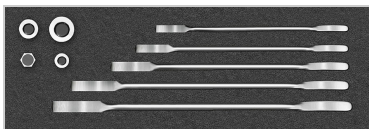

8150 Cube XL: Klucz grzechotkowy, wzór prosty, 9 szt. 8-19 mm, MATADOR kod artykułu: 81500183

Beschreibung:

Moduł MATADOR Cube XL z 9-częściowym zestawem kluczy grzechotkowych (kształt prosty) łączy zalety grzechotki ze smukłą konstrukcją klucza. Ze względu na wiele obszarów zastosowań, klucz ten stał się nieodzownym elementem nowoczesnych warsztatów, jak również prywatnych skrzynek narzędziowych. Innowacyjna technologia 72 zębów grzechotki sprawia, że oprócz bardzo wysokiego momentu obrotowego, możliwe jest dokręcenie śruby do 7 razy szybciej niż przy

8150 Cube XL: Klucz grzechotkowy, wzór prosty, 9 szt. 8-19 mm, MATADOR kod artykułu: 81500183

użyciu zwykłego klucza. Obsługa prawostronna lub lewostronna odbywa się poprzez proste przekręcenie klucza. Staranna i precyzyjna obróbka tych kluczy wykonanych z chromu wanadowego gwarantuje idealne dopasowanie. Niezwykle trwała powłoka niklowo-chromowa zapewnia dodatkową przyczepność i ochronę przed korozją. Cztery różne praktyczne adaptory nadają temu kluczowi funkcję grzechotki, umożliwiając stosowanie nasadek i bitów. Inteligentnie frezowana wkładka z miękkiej pianki umożliwia łatwe wyjmowanie narzędzi. Pasuje do wózków warsztatowych MATADOR RATIO i VARIO oraz Men's Kitchen, ale także do prawie wszystkich dostępnych na rynku wózków warsztatowych i systemów skrzynek. Zawiera najważniejsze klucze grzechotkowe (SW 8, 10, 13, 17, 19 mm).