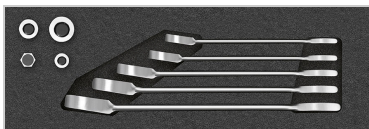

**8150** Cube XL: klucz grzechotkowy 9 części, 8-19 mm, MATADOR kod artykułu: 81500189

### Beschreibung:

Moduł MATADOR Cube XL z 9-częściowym zestawem kluczy grzechotkowych (kształt kątowy) łączy zalety grzechotki ze smukłą konstrukcją klucza. Ze względu na wiele obszarów zastosowań, klucz ten stał się nieodzownym elementem nowoczesnych warsztatów, jak również prywatnych skrzynek narzędziowych. Innowacyjna technologia 72 zębów grzechotki sprawia, że oprócz bardzo wysokiego momentu obrotowego, możliwe jest dokręcenie śruby do 7 razy szybciej niż przy

**8150** Cube XL: klucz grzechotkowy 9 części, 8-19 mm, MATADOR kod artykułu: 81500189

użyciu zwykłego klucza. Obsługa prawą lub lewą ręką odbywa się za pomocą dźwigni przełączającej. Staranna i precyzyjna obróbka tych kluczy wykonanych z chromu wanadowego gwarantuje idealne dopasowanie. Niezwykle trwała powłoka niklowo-chromowa zapewnia dodatkową przyczepność i ochronę przed korozją. Cztery różne praktyczne adaptory nadają temu kluczowi funkcję grzechotki, umożliwiając stosowanie nasadek i bitów. Inteligentnie frezowana wkładka z miękkiej pianki umożliwia łatwe wyjmowanie narzędzi. Pasuje do wózków warsztatowych MATADOR RATIO i VARIO oraz Men's Kitchen, ale także do prawie wszystkich dostępnych na rynku wózków warsztatowych i systemów skrzynek. Zawiera najważniejsze klucze grzechotkowe (SW 8, 10, 13, 17, 19 mm).