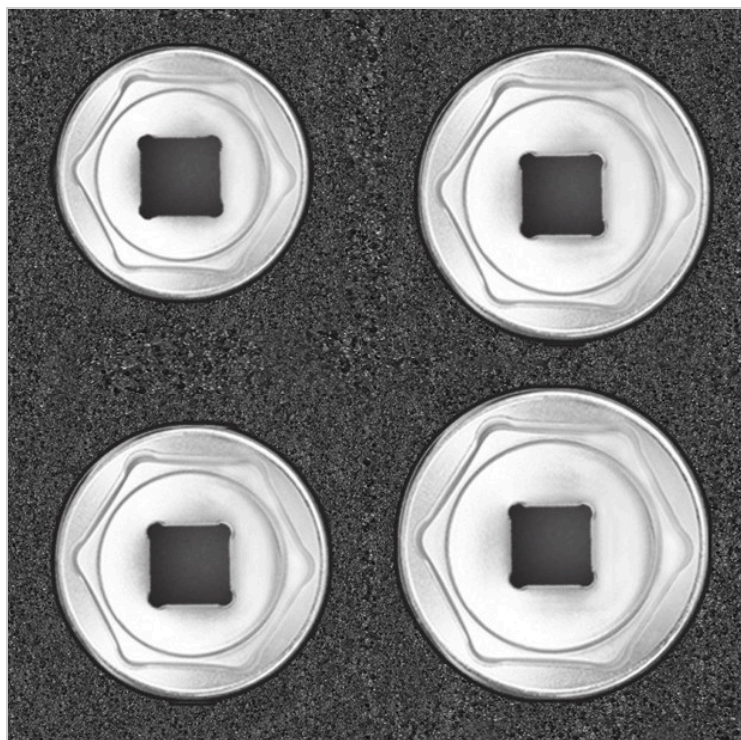

8150 Kostka M: Zestaw kluczy nasadowych 4 szt. 24-32 mm 12,5 mm (1/2"), MATADOR Kod artykułu: 81504175

Beschreibung:

Moduł MATADOR Cube M z 4-częściowym zestawem nasadek zawiera najważniejsze rozmiary dla dużych śrub z łbem sześciokątnym.

Sprawdzony **profil SmartDrive**, również po stronie napędu, chroni śruby i umożliwia osiągnięcie większych wartości momentu obrotowego. Zastosowane radełkowanie krzyżowe umożliwia również pracę tłustymi rękami. Wkładki sześciokątne są przeznaczone **wyłącznie** do pracy ręcznej. Staranna i precyzyjna obróbka tych narzędzi z chromowanego wanadu gwarantuje **idealne** dopasowanie. Niezwykle trwała powłoka niklowo-chromowa, wewnątrz i na zewnątrz, zapewnia dodatkową przyczepność i ochronę przed korozją.

Inteligentnie wyfrezowana wkładka z miękkiej pianki umożliwia łatwe wyjmowanie narzędzi. Nadaje się do wózków warsztatowych MATADOR RATIO i VARIO oraz Men's Kitchen, ale także do prawie wszystkich dostępnych na rynku wózków warsztatowych i systemów skrzynek. Zawiera najważniejsze rozmiary nasadek (24, 27, 30, 32 mm).

8150 Kostka M: Zestaw kluczy nasadowych 4 szt. 24-32 mm 12,5 mm (1/2"), MATADOR Kod artykułu: 81504175

Technische Daten

Hersteller-Nr.: 8150 4175

EAN: 4040670000000
