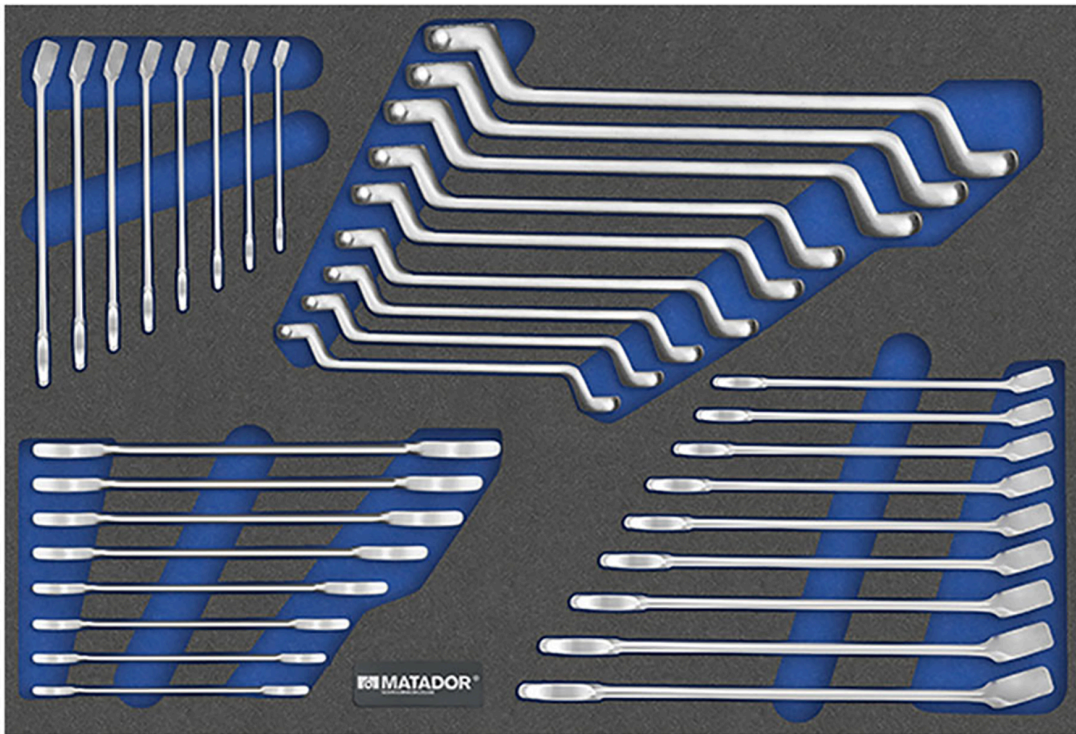

8164 MTS klucz PRO, 34 szt., 6-23 mm (3/3), MATADOR Kod artykułu: 81641195

8164 MTS klucz PRO, 34 szt., 6-23 mm (3/3), MATADOR Kod artykułu: 81641195

Beschreibung:

Wszystko może być perfekcyjnie zintegrowane na pierwszy rzut oka.

Perfekcyjna organizacja dzięki dwukolorowym modułom MTS.

Moduł MATADOR MTS z 34-częściowym zestawem kluczy jest profesjonalnym zestawieniem i należy do każdego wymagającego warsztatu. Dwukolorowa wkładka z miękkiej pianki umożliwia idealny porządek i łatwą kontrolę narzędzi (brakujące narzędzia są natychmiast rozpoznawane) i może być łączona całkowicie elastycznie. Nadaje się do wózków warsztatowych MATADOR RATIO i VARIO oraz Men's Kitchen, ale także do większości dostępnych na rynku wózków warsztatowych i szuflad. Zawiera najważniejsze klucze kombinowane (8 - 10 - 11 - 13 - 16 - 17 - 18 - 19 mm), jak również klucze kombinowane formy A (6 - 7 - 8 - 9 - 10 - 11 - 12 - 13 - 14 - 15 - 16 - 17 - 18 - 19 - 20 - 21 - 22 mm) i podwójne klucze kombinowane (6 x 7 - 8 x 9 - 10 x 11 - 12 x 13 - 14 x 15 - 16 x 17 - 18 x 19 - 20 x 22 - 21 x 23 mm).

Technische Daten

Hersteller-Nr.: 8164 1195

EAN: 4040674190566

8164 MTS klucz PRO, 34 szt., 6-23 mm (3/3), MATADOR Kod artykułu: 81641195