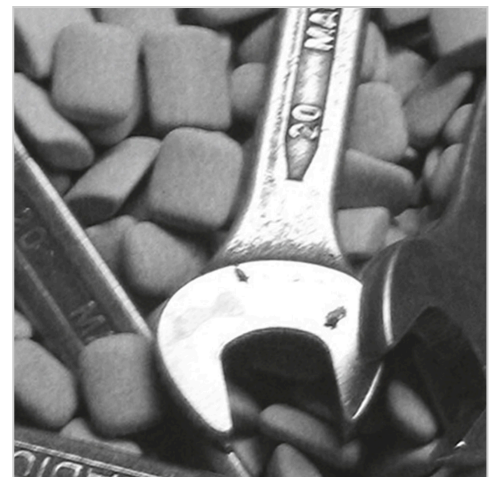

**0100** Doppelmaulschlüssel, DIN 3110, 10x13 mm, MATADOR Art.-Code: 01001013

**0100** Doppelmaulschlüssel, DIN 3110, 10x13 mm, MATADOR Art.-Code: 01001013**Beschreibung:****Der klassische Doppelmaulschlüssel von MATADOR.**

Für **Sechskantverschraubungen** und ideal bei im Weg stehenden Bolzen und Kabeln. **Langlebige Industriequalität**, millionenfach bewährt. **Drehmomentwerte bis zu 70 %** über DIN für zusätzliche Sicherheit. Flache Köpfe für enge Platzverhältnisse. Aus **Chrom Vanadium-Stahl (31CrV3)**, mit matt verchromter Oberfläche für angenehme Griffigkeit auch bei öligen Händen. Maulstellung **15° abgewinkelt**. Nach DIN 3110 / ISO 10102.