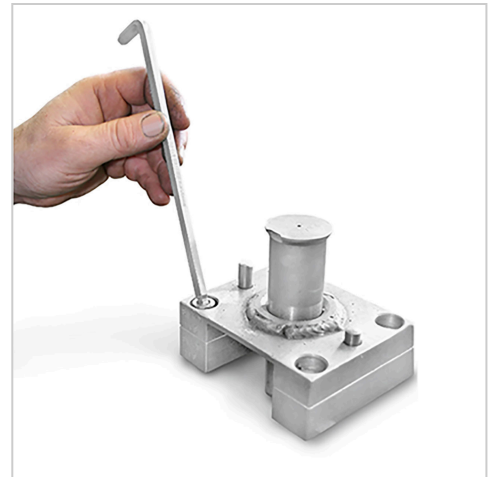

0442 Winkelschraubendreher, Kugelkopf, 3/8" AF, MATADOR Art.-Code: 04428010

0442 Winkelschraubendreher, Kugelkopf, 3/8" AF, MATADOR Art.-Code: 04428010**Beschreibung:**

Winkelschraubendreher für Innensechskantschrauben. Lange Form mit Kugelkopf am langen Ende, durchgehend gehärtet. Ideal für schwer zugängliche Schrauben, da schräg einsetzbar bis 25°. Gestempelte, dauerhafte Kennzeichnung (nicht nur gelasert) und vollgalvanisch behandelte Oberfläche (vernickelt und verchromt) für lang anhaltenden Korrosionsschutz. Mit gefasteten (abgeschrägten) Kanten für leichteres Einführen in die Schraube auch bei abgenutzten Schraubenköpfen. Spezielle Chrom Vanadium-Legierung zur Übertragung hoher Drehmomentwerte. MATADOR ist einer der Pioniere der Werkzeugindustrie. Seit 1900 produzieren wir Qualitätshandwerkzeuge „um die Schraube herum“. Wir stehen für anspruchsvolles Premium-Werkzeug. Verlässlich, design-orientiert, ohne Schnickschnack. Für Menschen, die wissen, was sie wollen. Die in der Arena stehen und nicht im Zuschauerraum. Die Werkzeug von Spielzeug unterscheiden können. Die an sich selbst glauben. Willkommen in der Arena! Be a MATADOR.

Technische Daten

Hersteller-Nr.: 04428000M

Breite: 80 mm

Höhe: 2 mm

Länge: 100 mm

Gewicht: 0.002 kg
