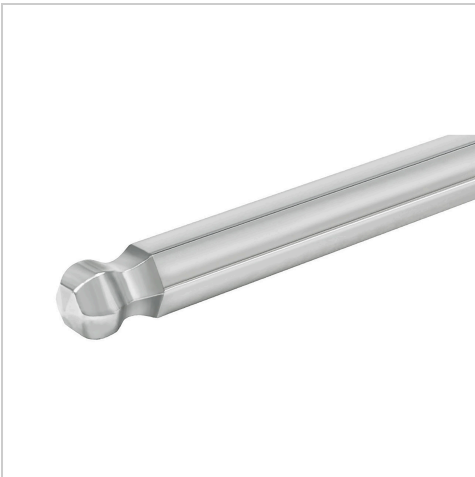

0442 Winkelschraubendreher, Kugelkopf, 3/8" AF, MATADOR Art.-Code: 04428010

0442 Winkelschraubendreher, Kugelkopf, 3/8" AF, MATADOR Art.-Code: 04428010**Beschreibung:**

Winkelschraubendreher für Innensechskantschrauben. Lange Form mit Kugelkopf am langen Ende, durchgehend gehärtet. Ideal für schwer zugängliche Schrauben, da schräg einsetzbar bis 25°. Gestempelte, dauerhafte Kennzeichnung (nicht nur gelasert) und vollgalvanisch behandelte Oberfläche (vernickelt und verchromt) für lang anhaltenden Korrosionsschutz. Mit gefasteten (abgeschrägten) Kanten für leichteres Einführen in die Schraube auch bei abgenutzten Schraubenköpfen. Spezielle Chrom Vanadium-Legierung zur Übertragung hoher Drehmomentwerte. MATADOR ist einer der Pioniere der Werkzeugindustrie. Seit 1900 produzieren wir Qualitätshandwerkzeuge „um die Schraube herum“. Wir stehen für anspruchsvolles Premium-Werkzeug. Verlässlich, design-orientiert, ohne Schnickschnack. Für Menschen, die wissen, was sie wollen. Die in der Arena stehen und nicht im Zuschauerraum. Die Werkzeug von Spielzeug unterscheiden können. Die an sich selbst glauben. Willkommen in der Arena! Be a MATADOR.

Technische Daten

Hersteller-Nr.: 04428000M

Breite: 80 mm

Höhe: 2 mm

Länge: 100 mm

Gewicht: 0.002 kg
