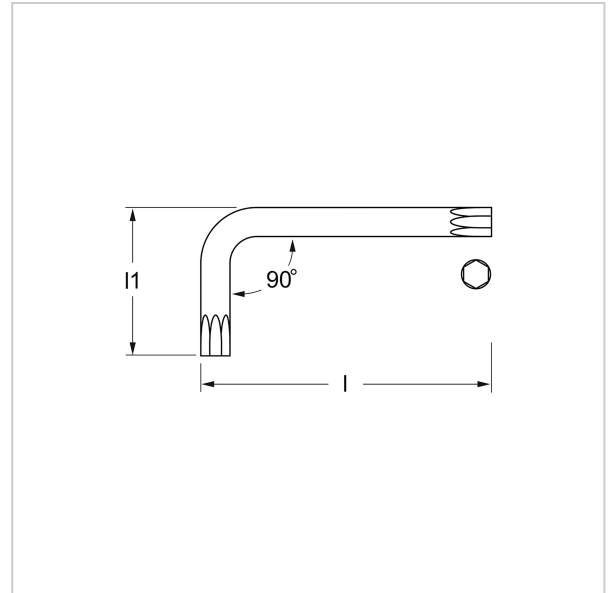

0443 Winkelschraubendreher, kurz, TORX[®], TX 40, MATADOR Art.-Code: 04430400

0443 Winkelschraubendreher, kurz, TORX[®], TX 40, MATADOR Art.-Code: 04430400

Beschreibung:

Winkelschraubendreher für Innen-TORX[®]-Schrauben.

Kurze Form, durchgehend gehärtet. Gestempelte, dauerhafte Kennzeichnung (nicht nur gelasert). Spezielle **Chrom Vanadium-Legierung** zur Übertragung **hoher Drehmomentwerte**, brüniert.

Technische Daten

Hersteller-Nr.: 04430000M

Breite: 80 mm

Höhe: 3 mm

Länge: 80 mm

Gewicht: 0.002 kg