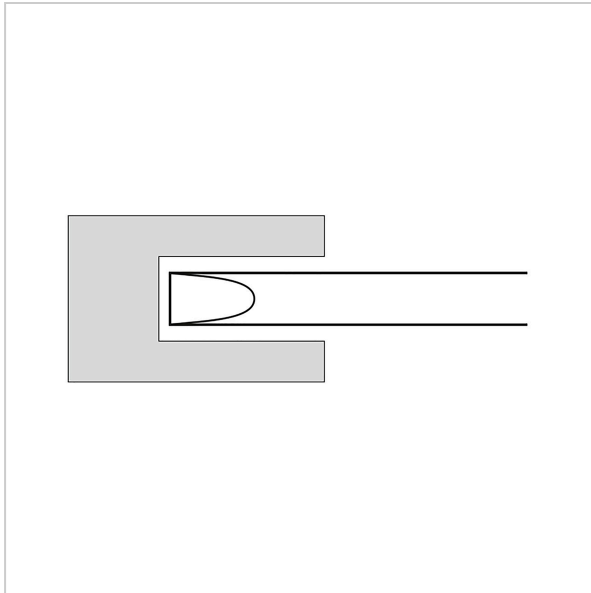

0640 Schraubendreher, Schlitz, kurz, 4x25 mm, MATADOR Art.-Code: 06400840

0640 Schraubendreher, Schlitz, kurz, 4x25 mm, MATADOR Art.-Code: 06400840

Beschreibung:

Schraubendreher, kurz (Schlitz). Zum Arbeiten an schwer zugänglichen Stellen.

Technische Daten

Hersteller-Nr.: 0640 0840

EAN: 4040674122574

Breite: 80 mm

Höhe: 32 mm

Länge: 100 mm

Gewicht: 0.036 kg