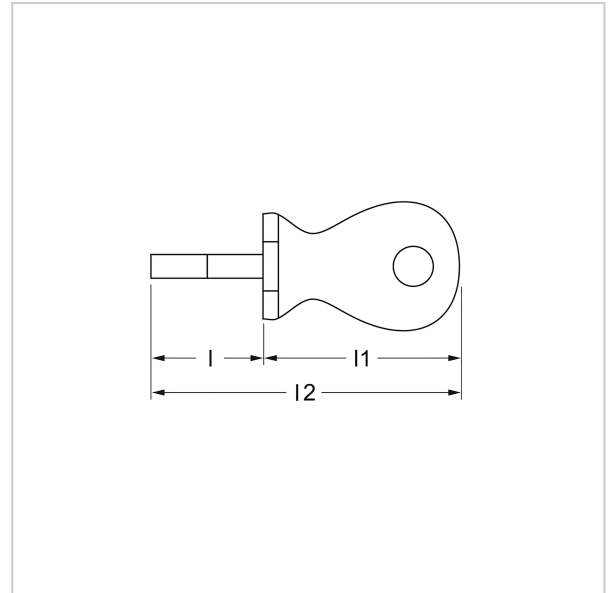

0640 Schraubendreher, Schlitz, kurz, 4x25 mm, MATADOR Art.-Code: 06400840

0640 Schraubendreher, Schlitz, kurz, 4x25 mm, MATADOR Art.-Code: 06400840

Beschreibung:

Schraubendreher, kurz (Schlitz). Zum Arbeiten an schwer zugänglichen Stellen.

Technische Daten

Hersteller-Nr.: 0640 0840

EAN: 4040674122574

Breite: 80 mm

Höhe: 32 mm

Länge: 100 mm

Gewicht: 0.036 kg