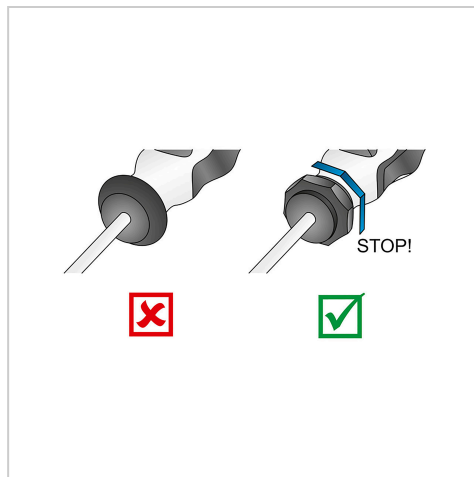

**0670** Steckschlüssel-Schraubendr., isoliert, 14x115 mm, MATADOR Art.-Code: 06701140

**0670** Steckschlüssel-Schraubendr., isoliert, 14x115 mm, MATADOR Art.-Code: 06701140

**Beschreibung:**

Sechskant-Steckschlüssel, isoliert. Ergonomische Heftform für ermüdungsfreies Arbeiten und Übertragung größerer Drehmomente. Isolation nach IEC 60900. 10.000 V stückgeprüft. Normen: DIN / ISO 7445.

**Technische Daten**

Hersteller-Nr.: 06701000M

Breite: 80 mm

Höhe: 28 mm

Länge: 225 mm

Gewicht: 0.058 kg