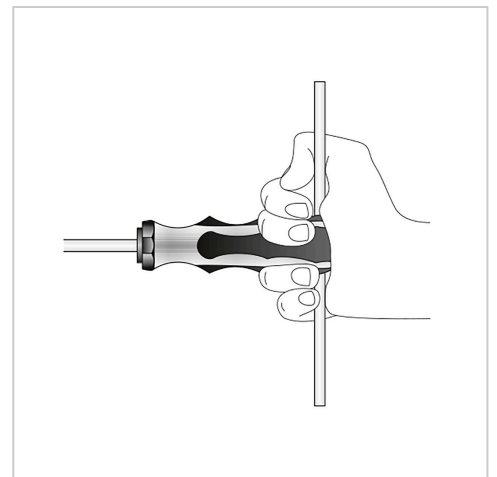

**0670** Steckschlüssel-Schraubendr., isoliert, 14x115 mm, MATADOR Art.-Code: 06701140

**0670** Steckschlüssel-Schraubendr., isoliert, 14x115 mm, MATADOR Art.-Code: 06701140

**Beschreibung:**

Sechskant-Steckschlüssel, isoliert. Ergonomische Heftform für ermüdungsfreies Arbeiten und Übertragung größerer Drehmomente. Isolation nach IEC 60900. 10.000 V stückgeprüft. Normen: DIN / ISO 7445.

**Technische Daten**

Hersteller-Nr.: 06701000M

Breite: 80 mm

Höhe: 28 mm

Länge: 225 mm

Gewicht: 0.058 kg