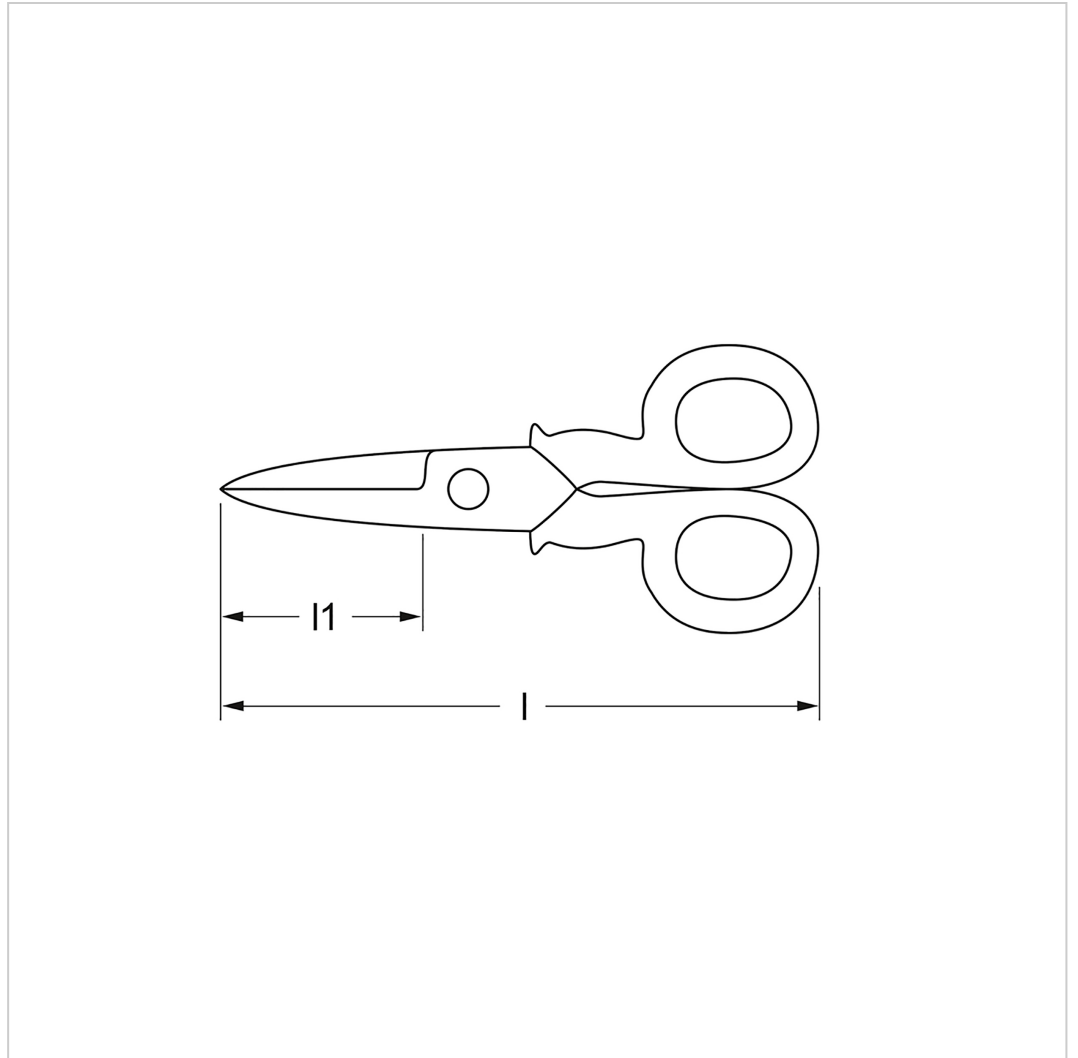

**0744** Telefon- und Kabelschere, 140 mm, MATADOR Art.-Code: 07440001

**0744** Telefon- und Kabelschere, 140 mm, MATADOR Art.-Code: 07440001

**Beschreibung:**

Telefon- und Kabelschere. Mit gezahnten Schneiden für bessere Schneidleistung und integrierter Drahtschneider. Gerade, polierte Schneide.

**Technische Daten**

**Hersteller-Nr.:** 0744 0001

**EAN:** 4040674217096

**Gewicht:** 0.115 kg

**0744** Telefon- und Kabelschere, 140 mm, MATADOR Art.-Code: 07440001