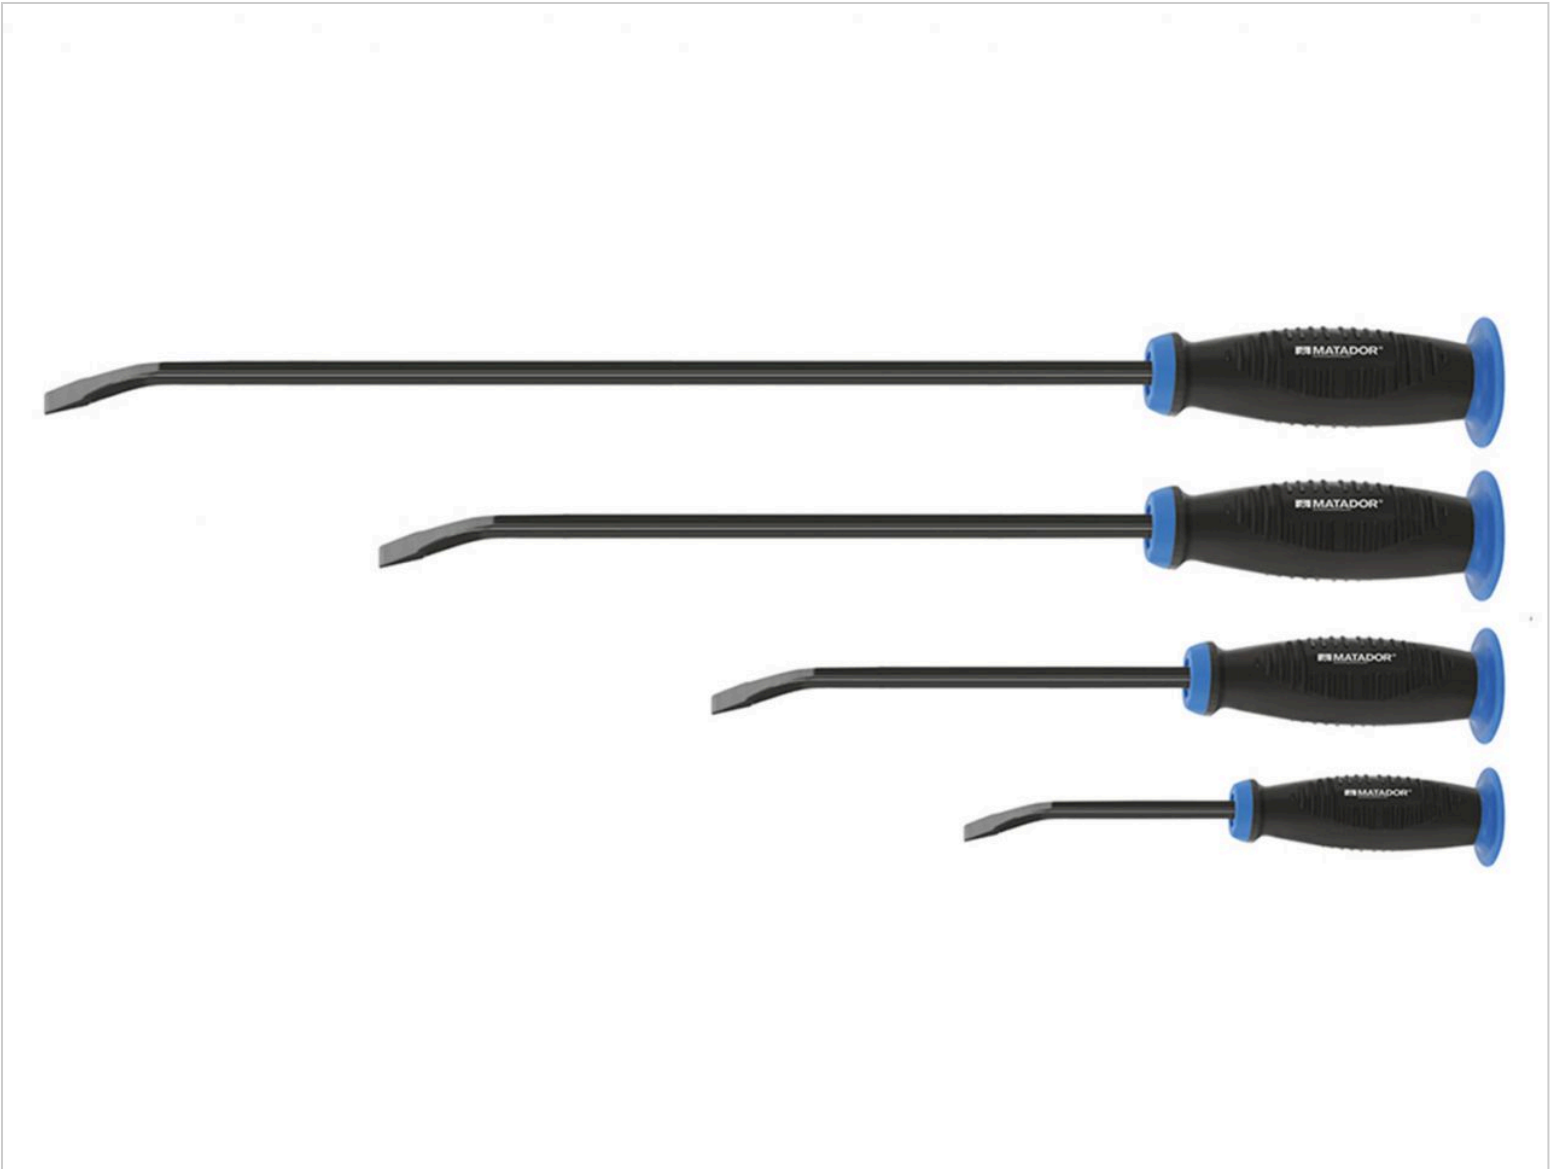

0759 Hebeleisen-Satz, MATADOR Art.-Code: 07590010

0759 Hebeleisen-Satz, MATADOR Art.-Code: 07590010

Beschreibung:

Praktisch & hilfreich.

Für Trenn- und Stemmarbeiten und vieles mehr.

Hebeleisen-Satz. **Vielfältig einsetzbar**, für Trenn- und Stemmarbeiten. Im Instandsetzungsbereich von Lkw (z.B. für Spurstangen, Silentlager, Kugelenke, Fahrerhaus- Lager). **Durchgehende 4-kt.-Klinge** für besonders hohe Belastung. Kunststoffgriff.

Material: Chrom-Molybdän.

Oberfläche: Brüniert.

Satzinhalt: 200, 300, 450, 600 mm.

0759 Hebeleisen-Satz, MATADOR Art.-Code: 07590010

Technische Daten

Hersteller-Nr.: 0759 0010

EAN: 4040674177628
