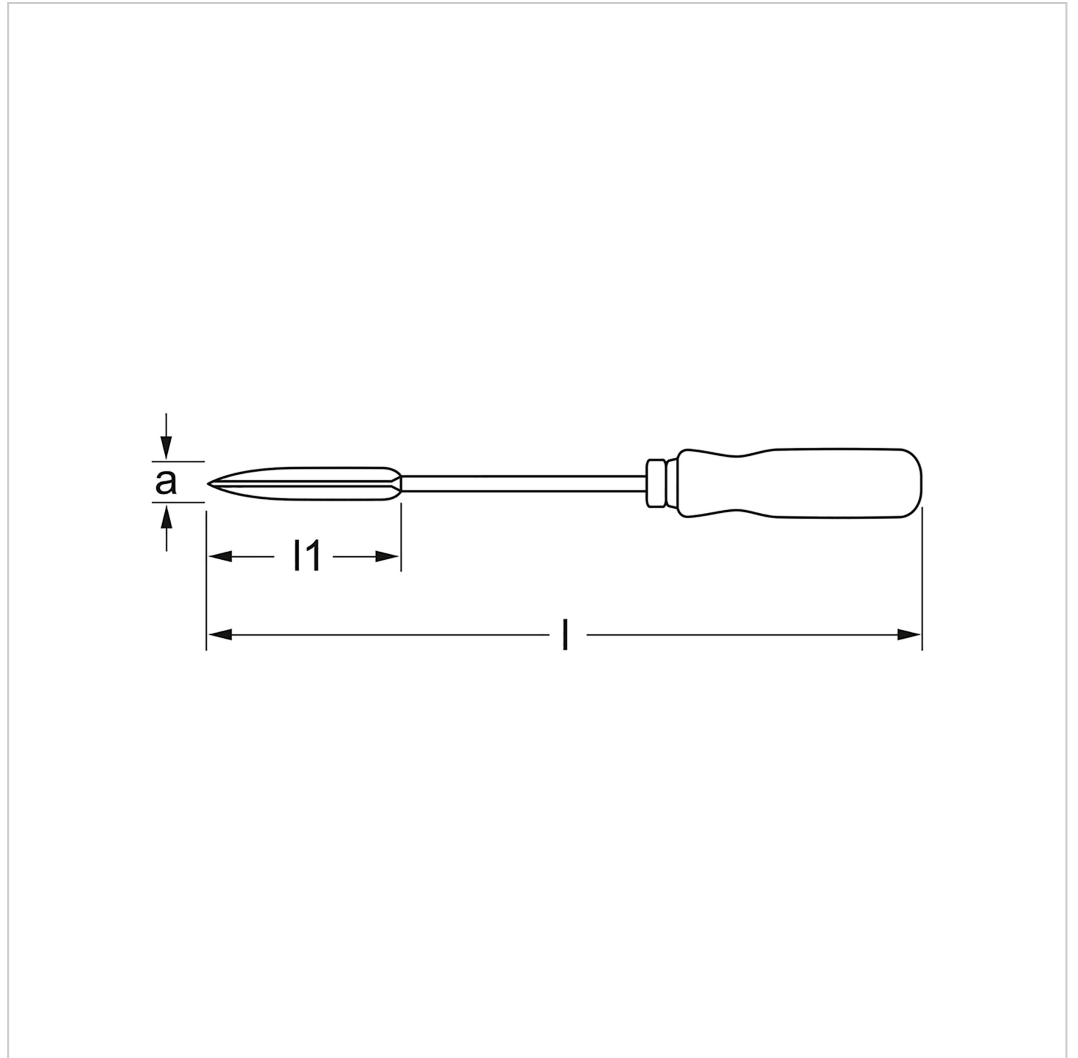

**0789** Dreikant-Löffelschaber, 150 mm (6"), MATADOR Art.-Code: 07890001

**0789** Dreikant-Löffelschaber, 150 mm (6"), MATADOR Art.-Code: 07890001

**Beschreibung:**

Dreikant-Löffelschaber. Mit geschliffenen Arbeitsflächen. Dreikant-Hohlprofilklinge aus Chrom Vanadium-Stahl. Mit lackiertem Holzheft.

**Technische Daten**

Hersteller-Nr.: 0789 0001

EAN: 4040674126633

Breite: 80 mm

Höhe: 30 mm

Länge: 290 mm

**0789** Dreikant-Löffelschaber, 150 mm (6"), MATADOR Art.-Code: 07890001

Gewicht: 0.1 kg