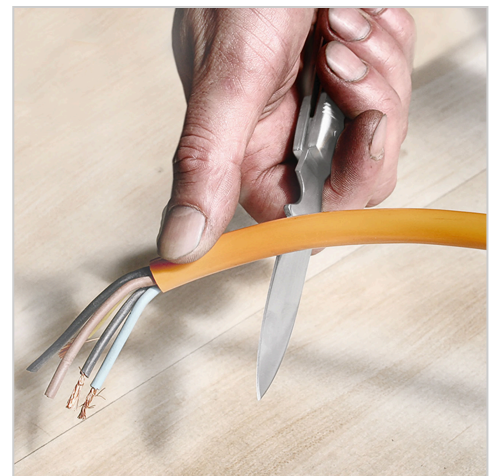

**0825** Kabelmesser, mit Holzgriff, 90 / 200 mm, MATADOR Art.-Code: 08250001

**Beschreibung:**

**Praktisches Kabelmesser.**

Die klassischen Helfer von MATADOR.

Das MATADOR Kabelmesser mit Holzgriff. Ein klassisches Kabelmesser für jedes Werkzeugsortiment. Die Klinge ist

**0825** Kabelmesser, mit Holzgriff, 90 / 200 mm, MATADOR Art.-Code: 08250001

einklappbar, gerade und gehärtet. Mit rundem Kabelschaber. Die Griffschale ist aus Holz. Die Klinge ist aus rostfreiem Edelstahl gefertigt.