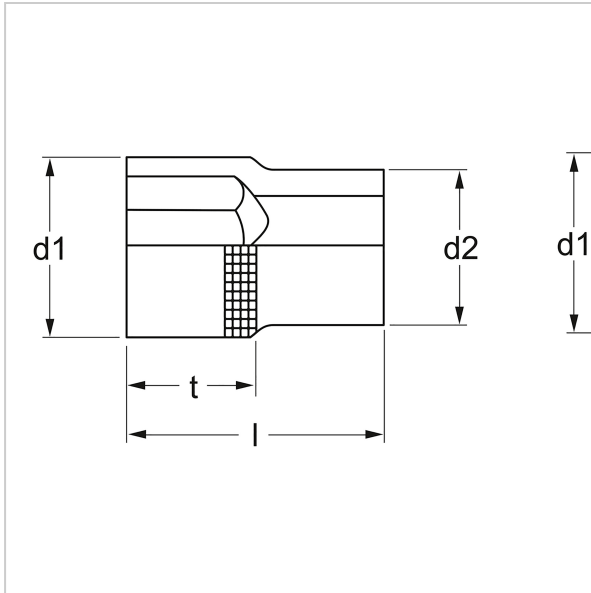

4075 Steckschlüssel-Einsatz, 12-kt., 12,5 mm (1/2"): 7/8" AF, MATADOR Art.-Code: 40758013

4075 Steckschlüssel-Einsatz, 12-kt., 12,5 mm (1/2"): 7/8" AF, MATADOR Art.-Code: 40758013

Beschreibung:

Steckschlüssel-Einsatz, zöllig. Für Außensechskantschrauben. Für Handbetätigung mit Knarre und Verbindungsteilen. Innenvierkantantrieb nach DIN 3120, C 12,5 / ISO 1174. Mit Doppelsechskant-Profil. Mit griffiger Kreuzrändelung. Aus Chrom Vanadium-Stahl. Alle Steckschlüssel-Einsätze mit MATADOR Super Chrom-Beschichtung für feineres Oberflächenfinish und starker Widerstandsfähigkeit gegen Beschädigungen, Kratzer etc. Mit SmartDrive²-Profil, schont Schrauben- und Mutterköpfe durch Kraftübertragung auf die Flanken.

Technische Daten

Hersteller-Nr.: 40758000M

Breite: 80 mm

Höhe: 22 mm

Länge: 80 mm

Gewicht: 0.05 kg