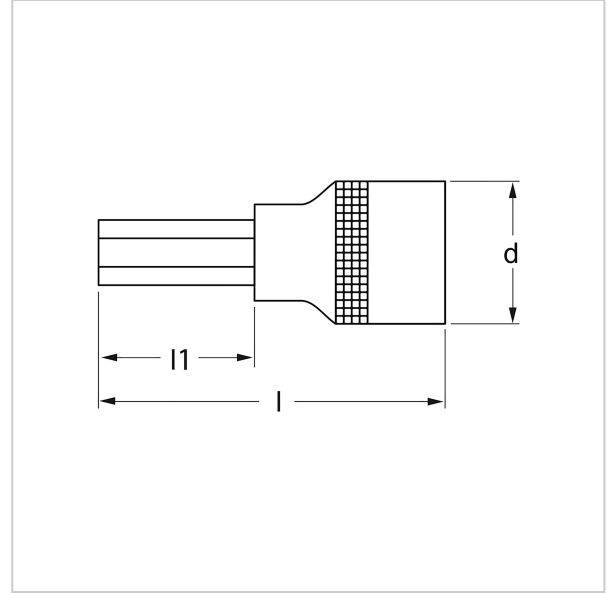

4078 Schraubendreher-Einsatz, 6-kt., 12,5 mm (1/2"): 17 mm, MATADOR Art.-Code: 40780170

4078 Schraubendreher-Einsatz, 6-kt., 12,5 mm (1/2"): 17 mm, MATADOR Art.-Code: 40780170

Beschreibung:

Schraubendreher-Einsatz, Innensechskant, metrisch. Extra harte Spitze aus Spezialstahl. In Standardlänge (62 mm). Für Handbetätigung mit Knarre und Verbindungsteilen. Innenvierkantantrieb nach DIN 3120, C 12,5 / ISO 1174. Mit griffiger Kreuzrändelung. Aus Chrom Vanadium-Stahl. Alle Steckschlüssel-Einsätze mit MATADOR Super Chrom-Beschichtung für feineres Oberflächenfinish und starker Widerstandsfähigkeit gegen Beschädigungen, Kratzer etc.

Technische Daten

Hersteller-Nr.: 40780000M

Breite: 80 mm

Höhe: 24 mm

Länge: 80 mm

Gewicht: 0.088 kg