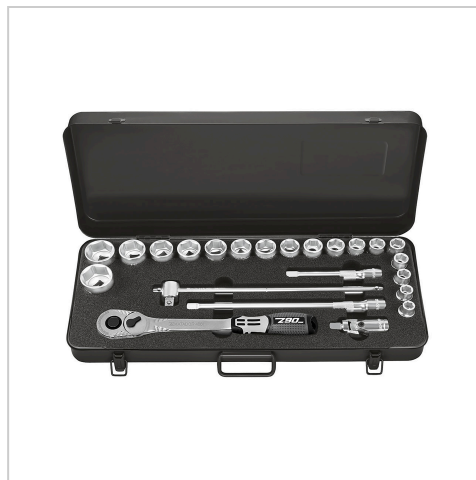

4114 Steckschlüssel-Satz, 6-kt., 23-tlg., 12,5 mm (1/2"): 10-32 mm, MATADOR Art.-Code: 41149230

4114 Steckschlüssel-Satz, 6-kt., 23-tlg., 12,5 mm (1/2"): 10-32 mm, MATADOR Art.-Code: 41149230

Beschreibung:

Steckschlüssel-Satz in 12,5 mm (1/2")

Der robuste Klassiker im stabilen Stahlblechkasten.

Steckschlüssel-Satz 12,5 mm (1/2"), 6-kt., 23-tlg., Im **stabilen** Stahlblechkasten, **dauerhafte Qualität**, schwarz **pulverbeschichtet**. Mit schwarzer MTS-Weichschaumeinlage, **resistent** gegen Öle und Fette, **kein Klappern** mehr. Metrische Abmessungen. Inhalt: Mit Hebel-Umschaltknarre. Verlängerungen in 125, 250 mm. Griff mit Gleitstück, Kardangelenk. Steckschlüssel-Einsätze in Sechskant oder Doppelsechskant: 10 - 11 - 12 - 13 - 14 - 15 - 16 - 17 - 18 - 19 - 20 - 21 - 22 - 23 - 24 - 27 - 30 - 32 mm. Aus **Chrom-Vanadium-Stahl**. Alle Steckschlüssel-Einsätze mit **SuperChrom-Beschichtung** für feineres Oberflächenfinish und starker Widerstandsfähigkeit gegen Beschädigungen, Kratzer etc. Mit **griffiger Kreuzrändelung** für schnelles, manuelles Lösen (auch bei öligen Händen). Mit **SmartDrive-Profil** welches die Schrauben- und Mutterköpfe schont, da die Kraft auf die Flanken übertragen wird und nicht auf die Ecken.

Technische Daten

Hersteller-Nr.: 41149230M

EAN: 4040670000000

Gewicht: 4.4 kg

Details

4114 Steckschlüssel-Satz, 6-kt., 23-tlg., 12,5 mm (1/2"): 10-32 mm, MATADOR Art.-Code: 41149230

		4061 Umschaltknarre <i>Z90</i>
		4064 Gleitgriff
		4065 Verlängerung 125 - 250 mm
		4068 Kardangelen
		4075 10 - 11 - 12 - 13 - 14 - 15 - 16 - 17 - 18 - 19 20 - 21 - 22 - 23 - 24 - 27 - 30 - 32 mm
ART. CODE 4114 9230		 6 MM
ART. CODE 4114 9231		 12 MM