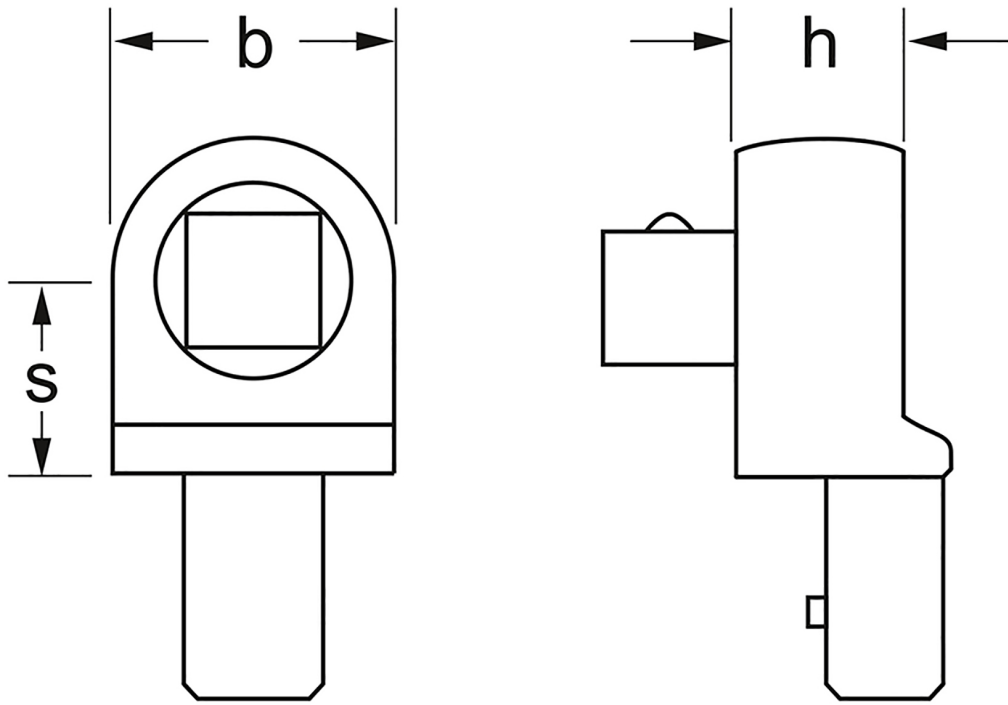

6188 Einsteck-Vierkant, 14x18 mm: 12,5 mm (1/2"), MATADOR Art.-Code: 61880004

6188 Einsteck-Vierkant, 14x18 mm: 12,5 mm (1/2"), MATADOR Art.-Code: 61880004

Beschreibung:
Einsteck-Vierkant.

Technische Daten

6188 Einsteck-Vierkant, 14x18 mm: 12,5 mm (1/2"), MATADOR Art.-Code: 61880004

Hersteller-Nr.: 61880000M

Gewicht: 0.07 kg
