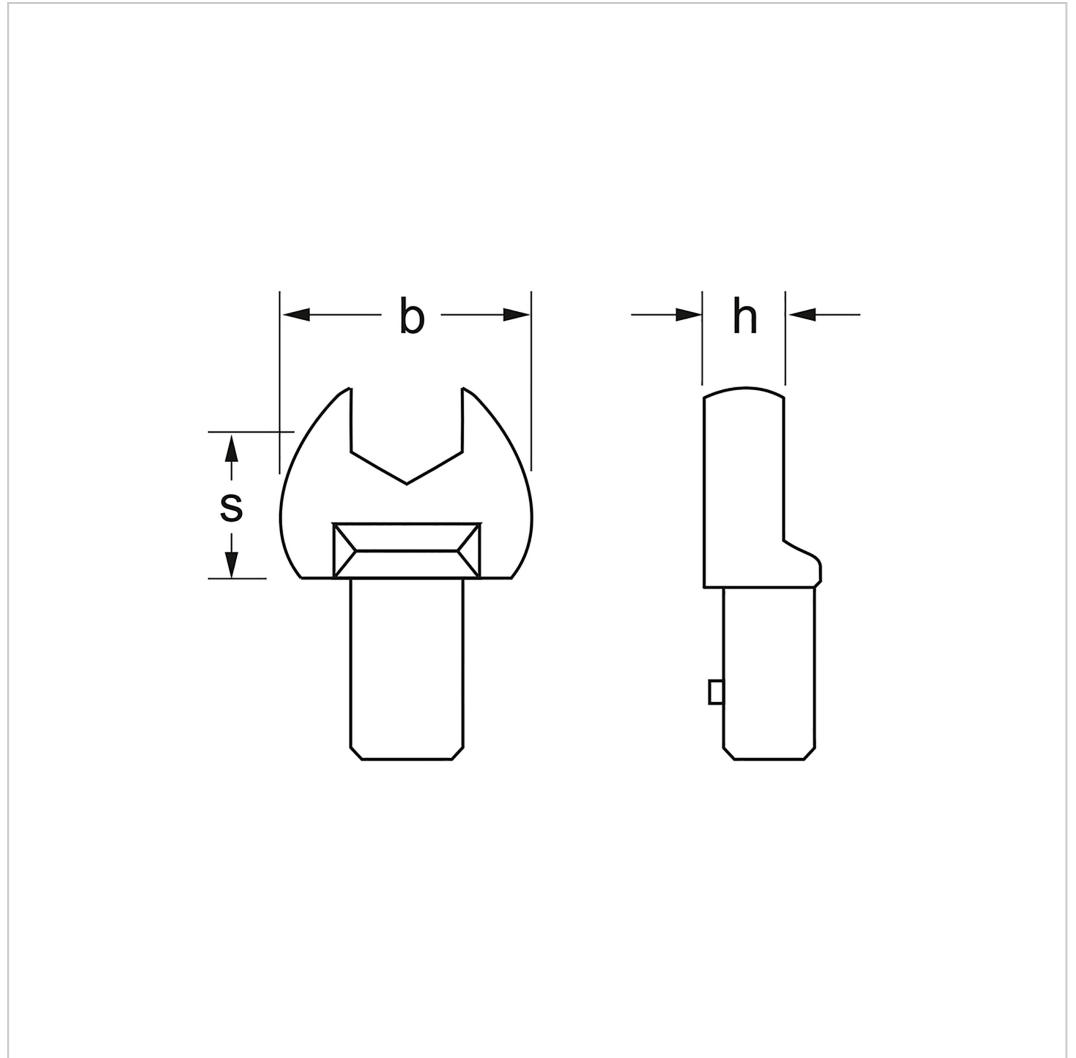

6190 Einsteck-Maulschlüssel, 14x18 mm: 13 mm, MATADOR Art.-Code: 61901130

6190 Einsteck-Maulschlüssel, 14x18 mm: 13 mm, MATADOR Art.-Code: 61901130

Beschreibung:

Einsteck-Maulschlüssel. Mit Stiftsicherung. Chrom Vanadium / matt verchromt.

Technische Daten

Hersteller-Nr.: 61901100M

Breite: 80 mm

Höhe: 22 mm

Länge: 80 mm

Gewicht: 0.118 kg

6190 Einsteck-Maulschlüssel, 14x18 mm: 13 mm, MATADOR Art.-Code: 61901130