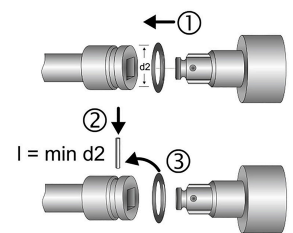

7475 Kraft-Steckschlüssel-Einsatz, 6-kt., 12,5 mm (1/2"): 34 mm, MATADOR Art.-Code: 74750340

7475 Kraft-Steckschlüssel-Einsatz, 6-kt., 12,5 mm (1/2"): 34 mm, MATADOR Art.-Code: 74750340**Beschreibung:**

Kraft-Steckschlüssel-Einsatz. Passend für Außensechskantschrauben. Für Maschinenbetätigung, passend für alle gängigen Druckluft- und Elektroschrauber. Innenvierkantantrieb nach DIN 3121, G 12,5 / ISO 1174. Das MATADOR SmartDrive²-Profil, schont Schrauben- und Mutterköpfe durch Kraftübertragung auf die Flanken. Normen: DIN 3129 / ISO 2725-2. Aus Chrom-Molybdän-Stahl. Oberfläche: Manganphosphatiert.