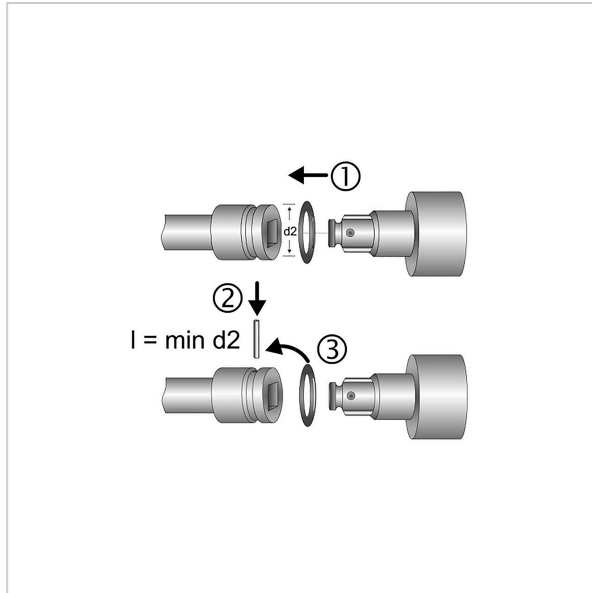

**7479** Kraft-Schraubendreher-Einsatz, XZN, 12,5 mm (1/2"): M8, MATADOR Art.-Code: 74790080

**7479** Kraft-Schraubendreher-Einsatz, XZN, 12,5 mm (1/2"): M8, MATADOR Art.-Code: 74790080

**Beschreibung:**

Kraft-Schraubendreher-Einsatz (XZN). Für Maschinenbetätigung, passend für alle gängigen Druckluft- und Elektroschrauber. Innenvierkantantrieb nach DIN 3121, G 12,5 / ISO 1174. Passend für Innenvielzahn-schrauben XZN. Aus Chrom-Molybdän-Stahl. Oberfläche: Manganphosphatiert.