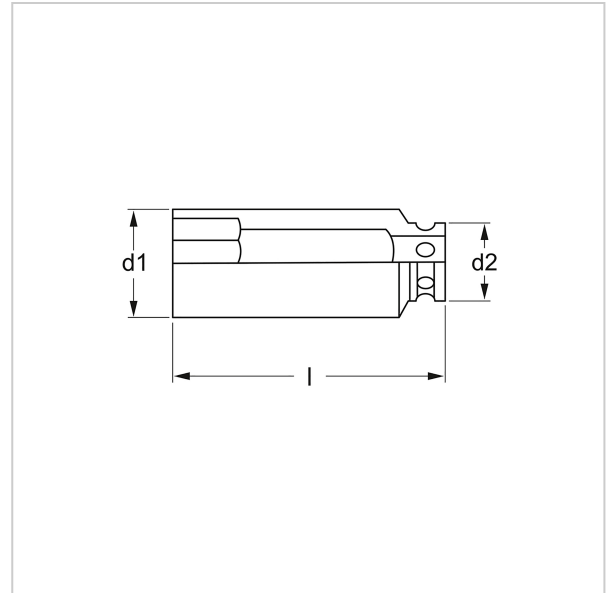

**7481** Kraft-Steckschlüssel-Einsatz, 6-kt., lang, 12,5 mm (1/2"): 18x78 mm, MATADOR Art.-Code: 74810180

**7481** Kraft-Steckschlüssel-Einsatz, 6-kt., lang, 12,5 mm (1/2"): 18x78 mm, MATADOR Art.-Code: 74810180

**Beschreibung:**

**Kraft-Steckschlüssel-Einsatz, lange Ausführung.**

Passend für **Außensechskantschrauben**. Mit Sechskant-Profil. Für Maschinenbetätigung, **passend für alle gängigen Druckluft- und Elektroschrauber**. Innenvierkantantrieb nach DIN 3121, G 12,5 / ISO 1174. Mit MATADOR **SmartDrive<sup>2</sup>-Profil**. Das SmartDrive<sup>2</sup>-Profil, schont Schrauben- und Mutterköpfe durch Kraftübertragung auf die Flanken. Normen: DIN 3129 / ISO 2725-2. Aus **Chrom-Molybdän-Stahl**. Oberfläche: **Manganphosphatiert**.