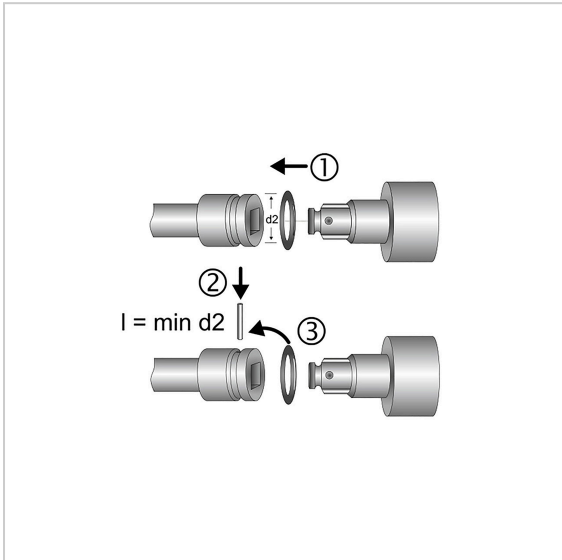

7490 Kraft-Steckschlüssel-Einsatz, TORX[®], 12,5 mm (1/2"): E 18, MATADOR Art.-Code: 74900180

7490 Kraft-Steckschlüssel-Einsatz, TORX[®], 12,5 mm (1/2"): E 18, MATADOR Art.-Code: 74900180

Beschreibung:

Kraft-Schraubendreher-Einsatz (Außen-TORX[®]). Für Maschinenbetätigung, passend für alle gängigen Druckluft- und Elektroschrauber. Innenvierkantantrieb nach DIN 3121, G 12,5 / ISO 1174. Passend für Außen-TORX[®]-Schrauben. Aus Chrom-Molybdän-Stahl. Oberfläche: Manganphosphatiert.

Technische Daten

Hersteller-Nr.: 74900000M

Gewicht: 0.062 kg

7490 Kraft-Steckschlüssel-Einsatz, TORX[®], 12,5 mm (1/2"): E 18, MATADOR Art.-Code: 74900180