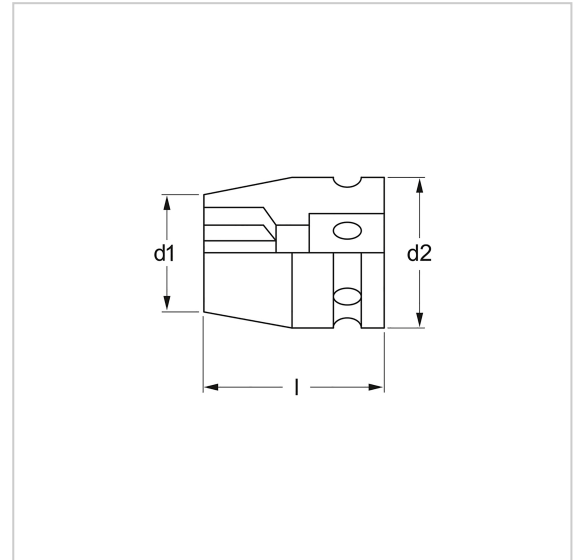

7490 Kraft-Steckschlüssel-Einsatz, TORX[®], 12,5 mm (1/2"): E 18, MATADOR Art.-Code: 74900180

7490 Kraft-Steckschlüssel-Einsatz, TORX[®], 12,5 mm (1/2"): E 18, MATADOR Art.-Code: 74900180

Beschreibung:

Kraft-Schraubendreher-Einsatz (Außen-TORX[®]). Für Maschinenbetätigung, passend für alle gängigen Druckluft- und Elektroschrauber. Innenvierkantantrieb nach DIN 3121, G 12,5 / ISO 1174. Passend für Außen-TORX[®]-Schrauben. Aus Chrom-Molybdän-Stahl. Oberfläche: Manganphosphatiert.

Technische Daten

Hersteller-Nr.: 74900000M

Gewicht: 0.062 kg

7490 Kraft-Steckschlüssel-Einsatz, TORX[®], 12,5 mm (1/2"): E 18, MATADOR Art.-Code: 74900180