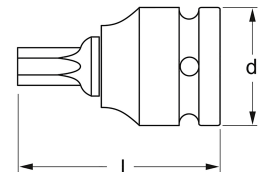

**7492** Kraft-Schraubendreher-Einsatz, TORX<sup>®</sup>, 12,5 mm (1/2"): TX 27, MATADOR Art.-Code: 74920270

**7492** Kraft-Schraubendreher-Einsatz, TORX<sup>®</sup>, 12,5 mm (1/2"): TX 27, MATADOR Art.-Code: 74920270

### Beschreibung:

Kraft-Schraubendreher-Einsatz (Innen-TORX<sup>®</sup>). Für Maschinenbetätigung, passend für alle gängigen Druckluft- und Elektroschrauber. Innenvierkanttrieb nach DIN 3121, G 12,5 / ISO 1174. Passend für Innen-TORX<sup>®</sup>-Schrauben. Aus Chrom-Molybdän-Stahl. Oberfläche: Manganphosphatiert.