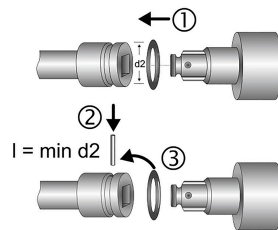

**7492** Kraft-Schraubendreher-Einsatz, TORX<sup>®</sup>, 12,5 mm (1/2"): TX 27, MATADOR Art.-Code: 74920270

**7492** Kraft-Schraubendreher-Einsatz, TORX<sup>®</sup>, 12,5 mm (1/2"): TX 27, MATADOR Art.-Code: 74920270

### Beschreibung:

Kraft-Schraubendreher-Einsatz (Innen-TORX<sup>®</sup>). Für Maschinenbetätigung, passend für alle gängigen Druckluft- und Elektroschrauber. Innenvierkanttrieb nach DIN 3121, G 12,5 / ISO 1174. Passend für Innen-TORX<sup>®</sup>-Schrauben. Aus Chrom-Molybdän-Stahl. Oberfläche: Manganphosphatiert.