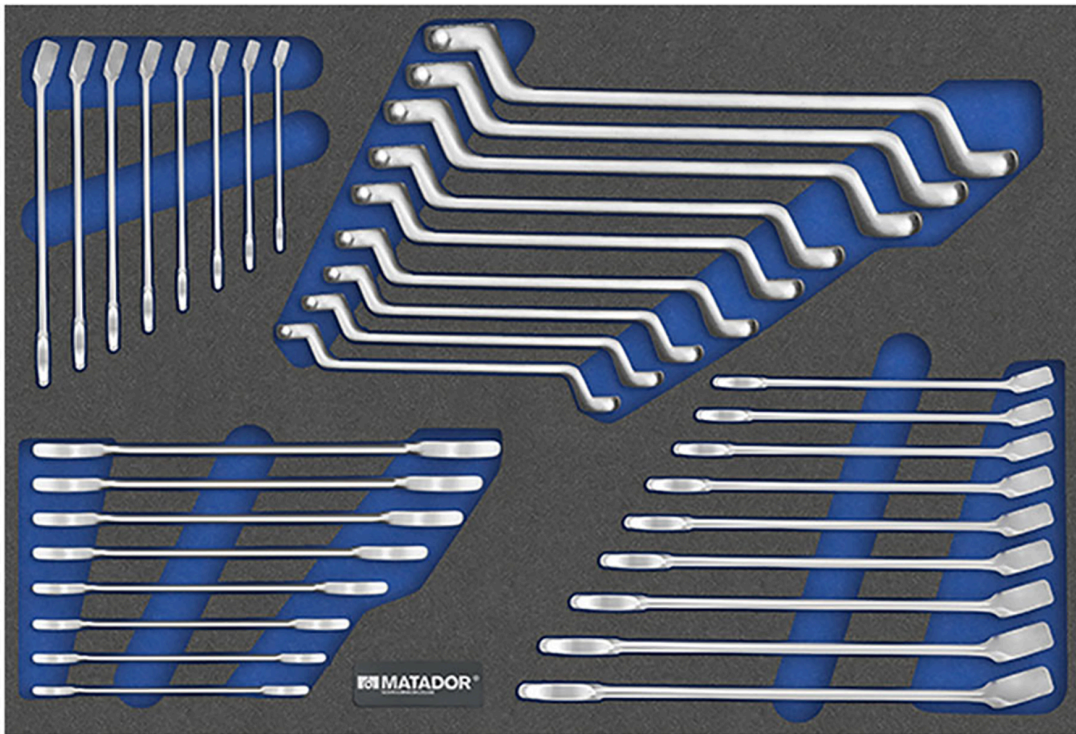

**8164** MTS Schraubenschlüssel PRO, 34-tlg., 6-23 mm (3/3), MATADOR Art.-Code: 81641195

**8164** MTS Schraubenschlüssel PRO, 34-tlg., 6-23 mm (3/3), MATADOR Art.-Code: 81641195

**Beschreibung:**

**Alles auf einen Blick perfekt integrierbar.**

Bestens organisiert mit den zweifarbigen MTS-Modulen.

Das MATADOR MTS-Modul mit dem 34-tlg. Schraubenschlüssel-Satz ist die Profi-Zusammenstellung und gehört in jede anspruchsvolle Werkstatt. Die zweifarbige Weichschaumeinlage ermöglicht die perfekte Ordnung und die leichte Werkzeugkontrolle (fehlendes Werkzeug wird sofort erkannt) und ist vollkommen flexibel kombinierbar. Passend für die MATADOR-Werkstattwagen RATIO und VARIO sowie die Men's Kitchen, aber auch für die meisten handelsüblichen Werkstattwagen und Schubladen. Enthält die wichtigsten Ringmaulmaulratschenschlüssel (8 - 10 - 11 - 13 - 16 - 17 - 18 - 19 mm), sowie Ringmaulschlüssel Form B (6 - 7 - 8 - 9 - 10 - 11 - 12 - 13 - 14 - 15 - 16 - 17 - 18 - 19 - 20 - 21 - 22 mm) und Doppelringschlüssel (6 x 7 - 8 x 9 - 10 x 11 - 12 x 13 - 14 x 15 - 16 x 17 - 18 x 19 - 20 x 22 - 21 x 23 mm).

**Technische Daten**

Hersteller-Nr.: 8164 1195

EAN: 4040674190566

**8164** MTS Schraubenschlüssel PRO, 34-tlg., 6-23 mm (3/3), MATADOR Art.-Code: 81641195

**Details**

	<b>0190</b> 6 - 7 - 8 - 9 - 10 - 11 - 12 - 13 - 14 - 15 - 16 - 17 - 18 - 19 - 20 - 21 - 22 mm
  	<b>0183</b> 8 - 10 - 11 - 13 - 16 - 17 - 18 - 19 mm
	<b>0200</b> 6 x 7 - 8 x 9 - 10 x 11 - 12 x 13 - 14 x 15 - 16 x 17 - 18 x 19 - 20 x 22 - 21 x 23 mm